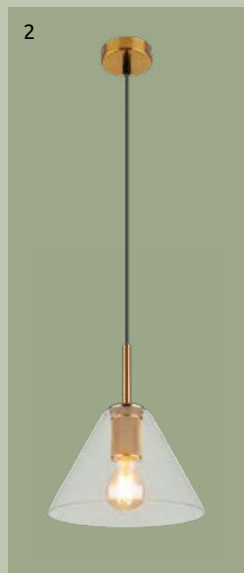

Pendants

- SK **Závesné svietidlá**
- HU **Függesztekek**
- PL **Lampy wiszące**
- RO **Corpuri suspendate**
- RU **Подвесы**

Selly

1	15571H	excl. 1x E27 60W	VPE: 1	Ø28cm ▾ 120cm	metal black matt, glass chromed
2	15571HC	excl. 1x E27 60W	VPE: 1	Ø28cm ▾ 120cm	metal black matt, glass copper coloured
3	15571HG	excl. 1x E27 60W	VPE: 1	Ø28cm ▾ 120cm	metal black matt, glass golden