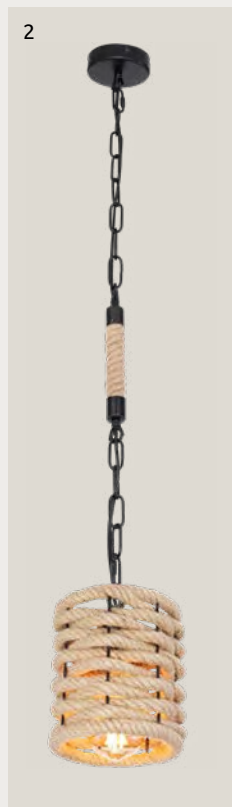

Halia

1	15679W	excl. 1x E27 60W	VPE: 4	↔ 12cm ↓ 28cm ↳ 13cm
2	15679H	excl. 1x E27 60W	VPE: 4	Ø16,5cm ▾ 150cm
3	15679T	excl. 1x E27 40W	VPE: 2	Ø16,5cm ↓ 45cm
4	15679-4H	excl. 4x E27 40W	VPE: 1	↔ 107cm x 16,5cm ▾ 150cm
5	15679H1	excl. 1x E27 60W	VPE: 1	Ø40cm ▾ 156cm
6	15679S	excl. 1x E27 40W	VPE: 1	Ø40cm ↓ 147cm

metal black matt, hemp