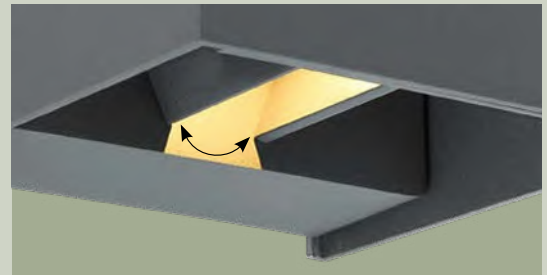

Veronika

34168

incl. LED 6W

525lm

315lm

3000K

VPE: 20

↔ 10cm ↓ 10cm
↳ 10cm

aluminium die-cast
anthracite

IP54