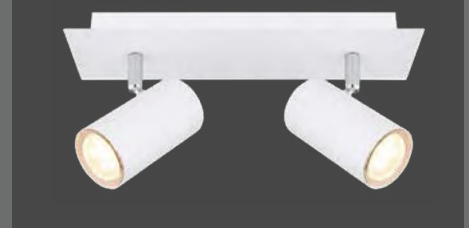

Technical design

4

- SK **Technický dizajn**
- HU **Műszaki design**
- PL **Lampy techniczne**
- RO **Iluminat design tehnic**
- RU **Технический дизайн**

2

5

6

Robby

1	57910-3W	excl. 3x GU10 35W	VPE: 8	↔ 45cm x 9cm ▾ 12cm	metal white matt, chrome
2	57910-4HW	excl. 4x GU10 35W	VPE: 4	↔ 75cm x 9cm ▾ 150cm	metal white matt
3	57910-1W	excl. 1x GU10 25W	VPE: 12	↔ 13cm ↓ 14cm ↳ 12cm	metal white matt, chrome
4	57910-4W	excl. 4x GU10 35W	VPE: 6	↔ 60cm x 9cm ▾ 12cm	metal white matt, chrome
5	57910-2W	excl. 2x GU10 35W	VPE: 8	↔ 30cm x 9cm ▾ 12cm	metal white matt, chrome
6	57910TW	excl. 1x GU10 LED 5W	VPE: 6	↔ 13cm x 12cm ↓ 35cm	metal white matt, chrome