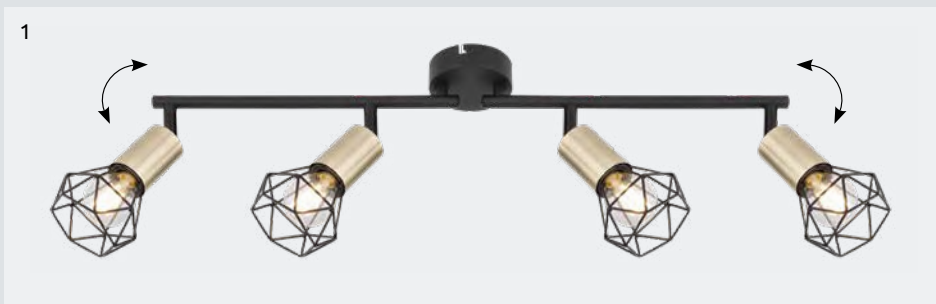

Xara I

1	54802S-4AB	excl. 4x E14 40W	VPE: 12	↔ 60cm ↕ 20,5cm
2	54802S-1AB	excl. 1x E14 40W	VPE: 12	↔ 8cm ↕ 12,5cm ↳ 9cm
3	54802S-3DAB	excl. 3x E14 40W	VPE: 8	Ø38cm ↕ 21cm
4	54802S-2AB	excl. 2x E14 40W	VPE: 12	↔ 22cm ↕ 20cm
5	54802S-3AB	excl. 3x E14 40W	VPE: 6	Ø23cm ↕ 19cm

metal black matt, brass antique