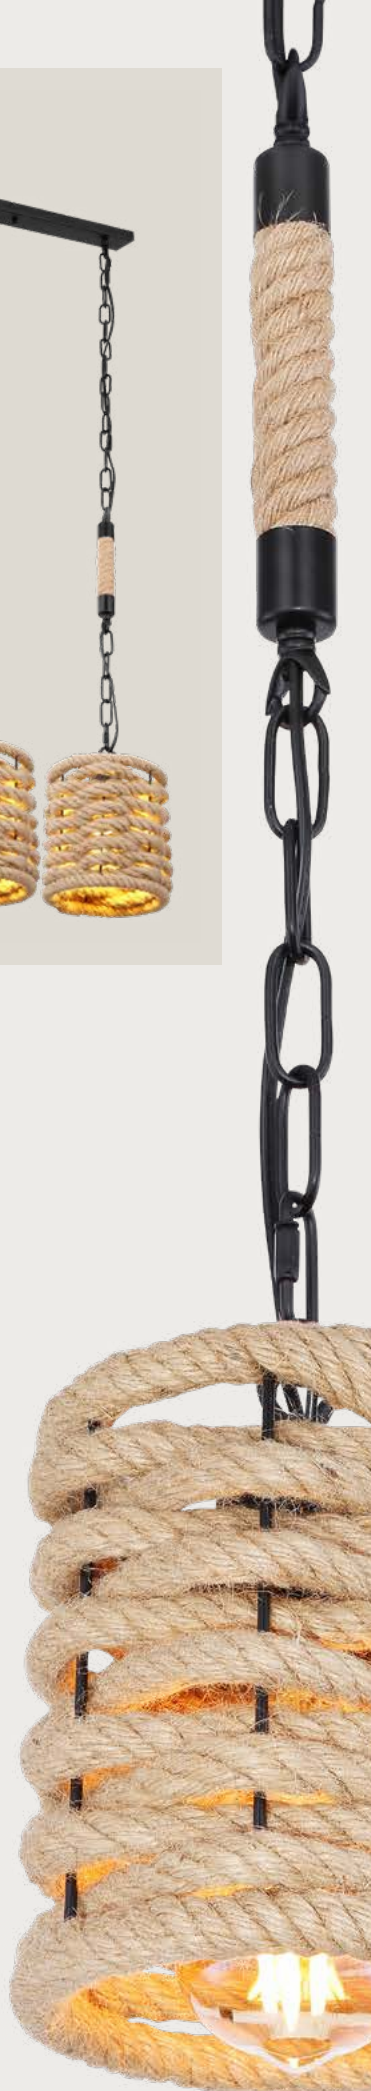

Halia

1	15679W	excl. 1x E27 60W	VPE: 4	↔ 12cm ↓ 28cm ↳ 13cm
2	15679H	excl. 1x E27 60W	VPE: 4	Ø16,5cm ▾ 150cm
3	15679T	excl. 1x E27 40W	VPE: 2	Ø16,5cm ↓ 45cm
4	15679-4H	excl. 4x E27 40W	VPE: 1	↔ 107cm x 16,5cm ▾ 150cm
5	15679H1	excl. 1x E27 60W	VPE: 1	Ø40cm ▾ 156cm
6	15679S	excl. 1x E27 40W	VPE: 1	Ø40cm ↓ 147cm

metal black matt, hemp