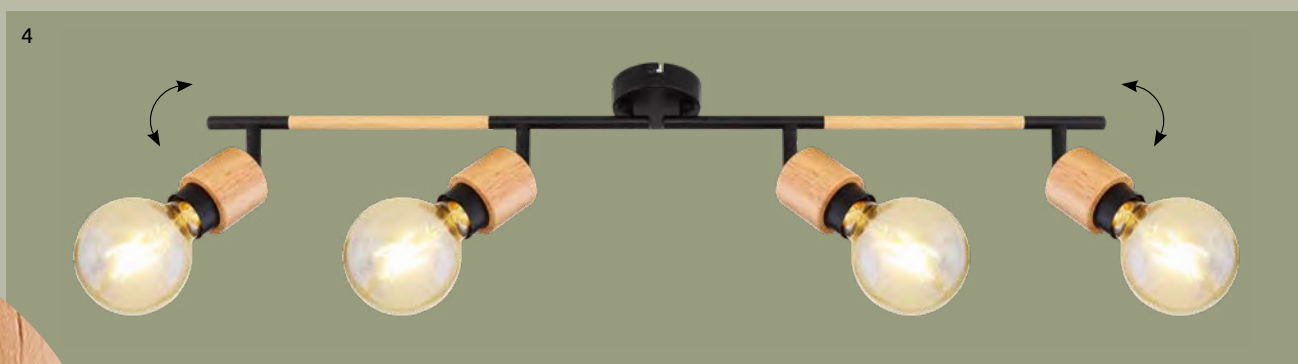

plastic white, plastic opal

Spotlights

- SK **Spoty**
- HU **Spotlámpák**
- PL **Reflektory i spoty**
- RO **Spoturi**
- RU **Споты**

Joseba

1	54032-1	excl. 1x E27 60W	VPE: 12	↔ 12cm ↓ 17cm ↳ 18cm	metal black matt, wood
2	54032-1D	excl. 1x E27 60W	VPE: 12	Ø15cm ▾ 12,5cm	metal black matt, wood
3	54032-2	excl. 2x E27 60W	VPE: 4	↔ 47cm ▾ 18cm	metal black matt, wood
4	54032-3	excl. 3x E27 60W	VPE: 4	Ø45cm ▾ 18cm	metal black matt, wood
5	54032-4	excl. 4x E27 60W	VPE: 4	↔ 94cm ▾ 18cm	metal black matt, wood
6	54032-3H	excl. 3x E27 60W	VPE: 4	Ø35cm ▾ 160cm	metal black matt, wood, textile cable
7	54032-1H	excl. 1x E27 60W	VPE: 12	Ø12cm ▾ 160cm	metal black matt, wood, textile cable
8	54032-5H	excl. 5x E27 60W	VPE: 4	↔ 115cm ▾ 120cm	metal black matt, wood, textile cable

6

incl. 3x

7

incl. 1x

8

Jorna

1	54031-2	excl. 2x E27 40W	VPE: 12	↔ 30cm ↴ 16cm
2	54031-1	excl. 1x E27 40W	VPE: 12	↔ 8cm ↕ 9,5cm ↗ 14,5cm
3	54031-3	excl. 3x E27 40W	VPE: 6	Ø40,5cm ↴ 16cm
4	54031-4	excl. 4x E27 40W	VPE: 6	↔ 80cm ↴ 17cm