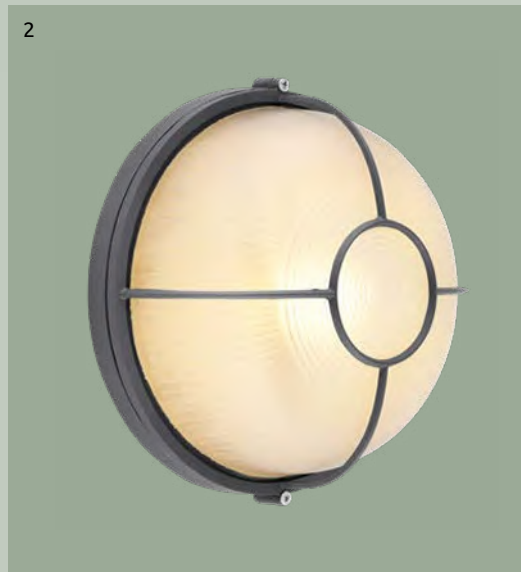

stainless steel wood optics, plastic opal

3

4

5

6

Cassi

1	31315	excl. 1x E27 60W	VPE: 20	Ø19cm ↗ 8,5cm
2	31316	excl. 1x E27 100W	VPE: 10	Ø25cm ↗ 10,5cm
3	31317	excl. 1x E27 60W	VPE: 10	↔ 15,5cm ↕ 27,5cm ↗ 11cm