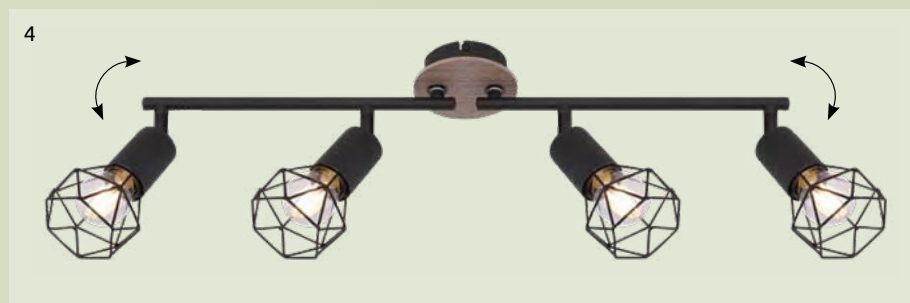

1

2

3

4

5

6

Xara I

1	54802S-4D	excl. 4x E27 60W	VPE: 4	↔ 80cm x 15cm ▾ max.100cm	metal black matt
2	54802S-2H	excl. 2x E14 40W	VPE: 12	↔ 22cm ▾ 21,5cm	metal black matt, wood
3	54802S-3DH	excl. 3x E14 40W	VPE: 8	Ø38cm ▾ 21cm	metal black matt, wood
4	54802S-4H	excl. 4x E14 40W	VPE: 12	↔ 60cm ▾ 21,5cm	metal black matt, wood
5	54802S-3H	excl. 3x E14 40W	VPE: 6	Ø23cm ▾ 21,5cm	metal black matt, wood
6	54802S-1H	excl. 1x E14 40W	VPE: 12	↔ 10cm ▾ 16,5cm ▸ 17cm	metal black matt, wood