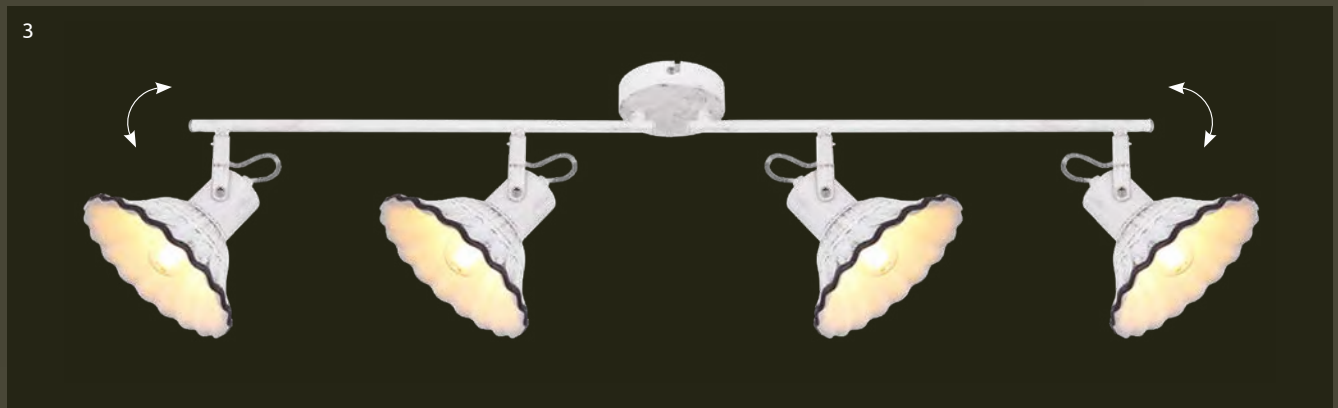

metal brushed grey, metal grey

Wiho

1	54018-2S	excl. 2x E27 40W	VPE: 6	↔ 49cm ▾ 21,5cm
2	54018-1S	excl. 1x E27 40W	VPE: 12	↔ 15cm ▾ 18,5cm ↳ 18cm
3	54018-3S	excl. 3x E27 40W	VPE: 4	Ø50cm ▾ 21,5cm

metal black, metal wood optics