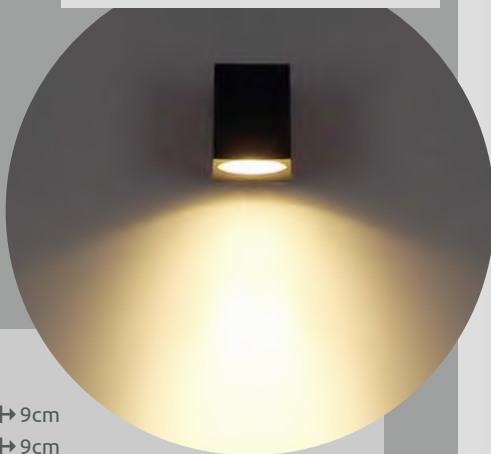

1

2

3

4

5

6

IP44

Veronika

1	34163-2	excl. 2x GU10 35W	VPE: 20	↔ 7cm ↓ 15cm ↳ 9cm
2	34164-2	excl. 2x GU10 35W	VPE: 20	↔ 7cm ↓ 15cm ↳ 9cm
3	34164W	excl. 1x GU10 35W	VPE: 20	↔ 6,5cm ↓ 16,5cm ↳ 11,5cm
4	34163	excl. 1x GU10 35W	VPE: 20	↔ 7cm ↓ 8cm ↳ 9cm
5	34164	excl. 1x GU10 35W	VPE: 20	↔ 7cm ↓ 8cm ↳ 9cm
6	34164S1	excl. 1x GU10 35W	VPE: 8	↔ 11,5cm x 6,5cm ↓ 80cm

aluminium die-cast anthracite, glass