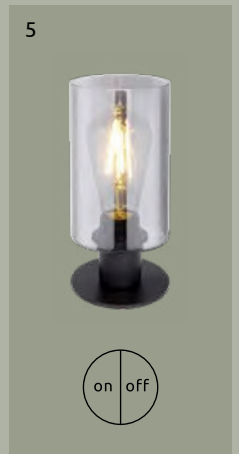

1

incl. 5x

2

4

5

3

Hadera

1	15465-5H	excl. 5 x E27 60W	VPE: 1	↔ 110cm ▾ max.185cm	metal black matt, glass smoke, textile cable
2	15465-3D	excl. 3x E27 60W	VPE: 1	Ø34cm ▾ 22cm	metal black matt, glass smoke
3	15465W	excl. 1x E27 60W	VPE: 12	↔ 10cm ▾ 23cm ▸ 15cm	metal black matt, glass smoke
4	15465D	excl. 1x E27 60W	VPE: 12	Ø10cm ▾ 22cm	metal black matt, glass smoke
5	15465T	excl. 1x E27 60W	VPE: 12	Ø10cm ▾ 21,5cm	metal black matt, glass smoke
6	15465-4H1	excl. 4 x E27 60W	VPE: 1	↔ 98cm x 15cm ▾ max.130cm	metal black matt, wood, glass smoke, textile cable
7	15465-4H	excl. 4x E27 60W	VPE: 1	↔ 98cm x 10cm ▾ 120cm	metal black matt, glass smoke, textile cable