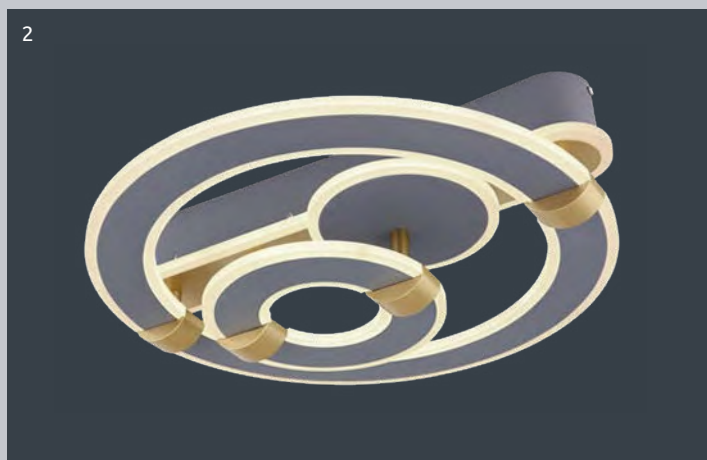

⌞ 9cm

metal black matt,
aluminium black
matt, metal wood
matt, plastic opal

LUMEN / LED

100%=1255lm	40%=502lm	10%=125lm
-------------	-----------	-----------

Margy

1	48447-56	incl. LED 56W	560-6880lm	200-2545lm	2700-6000K 2700 4000 6000K	VPE: 1 ↔ 50cm x 47cm ▾ 15,5cm
2	48447-48	incl. LED 48W	456-5460lm	161-2520lm	2700-6000K 2700 4000 6000K	VPE: 1 ↔ 50cm x 47cm ▾ 15,5cm