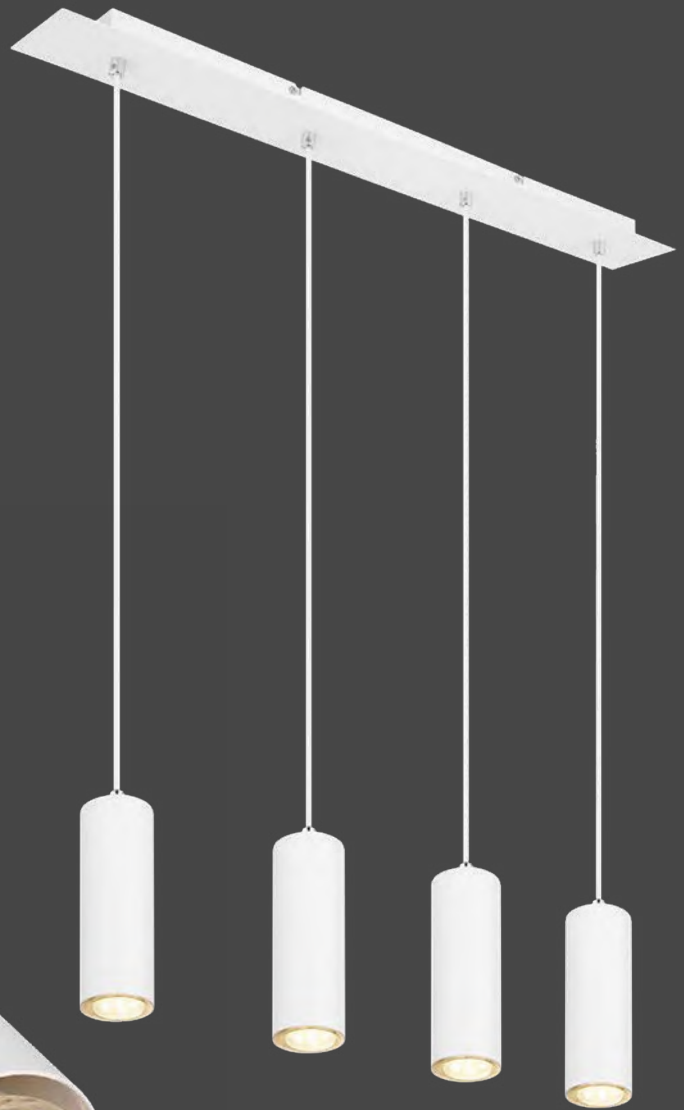

Technical design

4

- SK **Technický dizajn**
- HU **Műszaki design**
- PL **Lampy techniczne**
- RO **Iluminat design tehnic**
- RU **Технический дизайн**

2

5

6

Robby

1	57910-3W	excl. 3x GU10 35W	VPE: 8	↔ 45cm x 9cm ▾ 12cm	metal white matt, chrome
2	57910-4HW	excl. 4x GU10 35W	VPE: 4	↔ 75cm x 9cm ▾ 150cm	metal white matt
3	57910-1W	excl. 1x GU10 25W	VPE: 12	↔ 13cm ↓ 14cm ↳ 12cm	metal white matt, chrome
4	57910-4W	excl. 4x GU10 35W	VPE: 6	↔ 60cm x 9cm ▾ 12cm	metal white matt, chrome
5	57910-2W	excl. 2x GU10 35W	VPE: 8	↔ 30cm x 9cm ▾ 12cm	metal white matt, chrome
6	57910TW	excl. 1x GU10 LED 5W	VPE: 6	↔ 13cm x 12cm ↓ 35cm	metal white matt, chrome