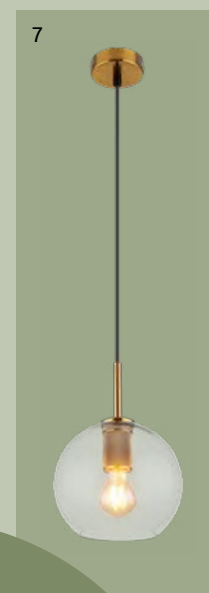

Pendants

- SK **Závesné svietidlá**
- HU **Függesztekek**
- PL **Lampy wiszące**
- RO **Corpuri suspendate**
- RU **Подвесы**

Selly

1	15571H	excl. 1x E27 60W	VPE: 1	Ø28cm ▾ 120cm	metal black matt, glass chromed
2	15571HC	excl. 1x E27 60W	VPE: 1	Ø28cm ▾ 120cm	metal black matt, glass copper coloured
3	15571HG	excl. 1x E27 60W	VPE: 1	Ø28cm ▾ 120cm	metal black matt, glass golden