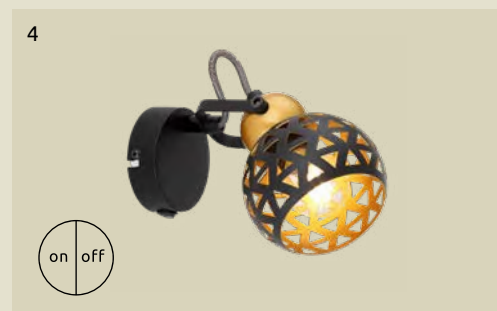

Sarra

1	54055-2	excl. 2x E14 40W	VPE: 9	↔ 25cm ↓ 17,5cm
2	54055-4	excl. 4x E14 40W	VPE: 4	↔ 60cm ↓ 17,5cm
3	54055-3D	excl. 3x E14 40W	VPE: 4	Ø39cm ↓ 20cm
4	54055-1	excl. 1x E14 40W	VPE: 9	↔ 10cm ↓ 12,5cm ↗ 15cm
5	54055-3	excl. 3x E14 40W	VPE: 4	Ø25cm ↓ 17,5cm

metal black matt, golden