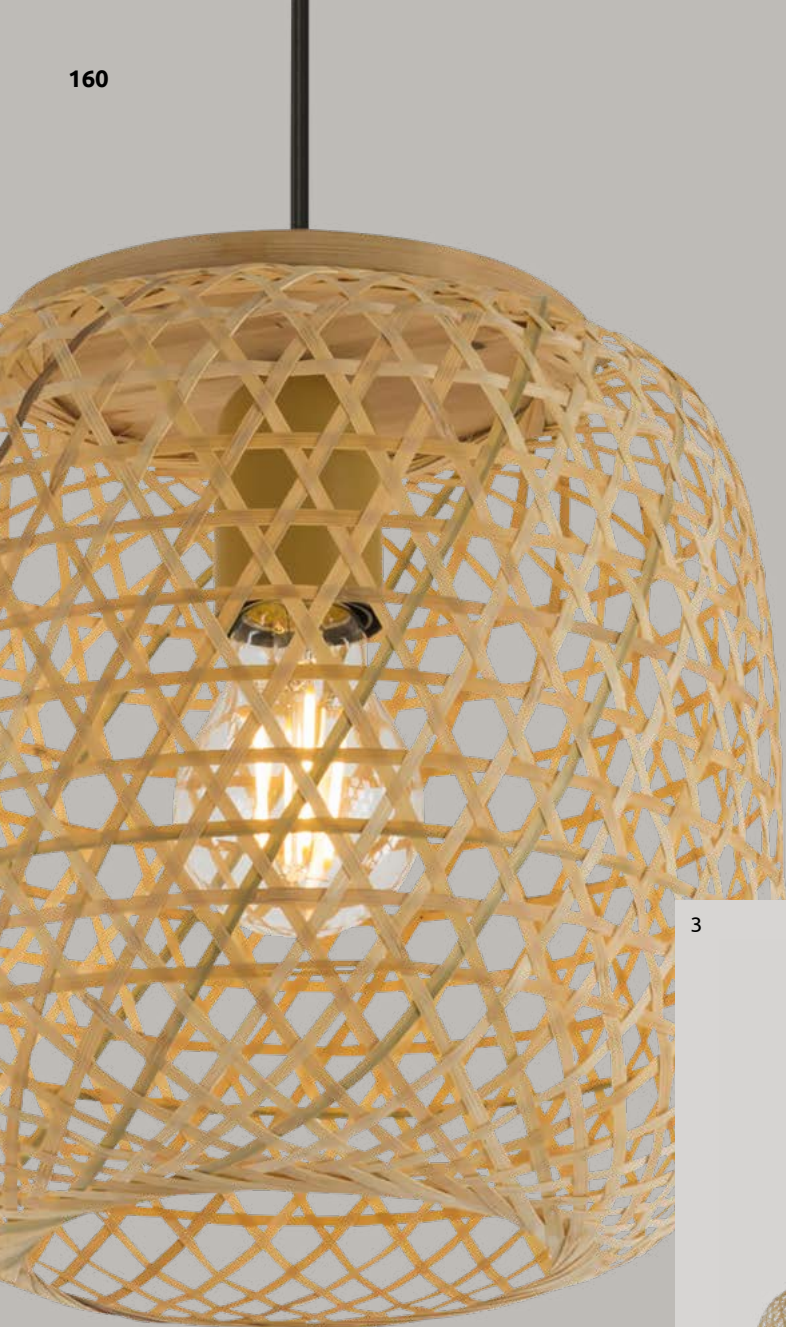

Mirena

1	15367T	excl. 1x E27 60W	VPE: 4	Ø 23,5cm ↕27cm	wood, bamboo
2	15367H	excl. 1x E27 60W	VPE: 4	Ø 23cm ▾135cm	metal black, bamboo
3	15367H3	excl. 1x E27 60W	VPE: 1	Ø 39cm ▾150cm	metal black, bamboo
4	15367H2	excl. 1x E27 60W	VPE: 1	Ø 31cm ▾135cm	metal black, bamboo
5	15367S	excl. 1x E27 60W	VPE: 1	Ø 31cm ↕55cm	wood, bamboo