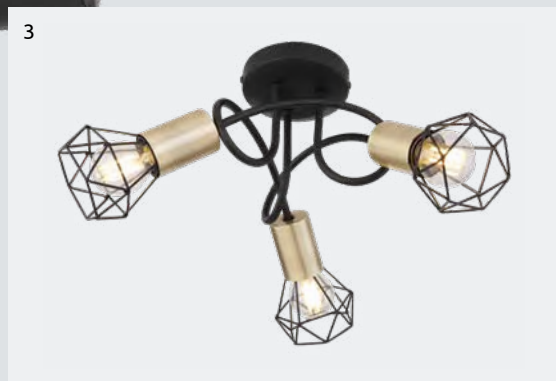

Xara I

1	54802S-4AB	excl. 4x E14 40W	VPE: 12	↔ 60cm ↕ 20,5cm
2	54802S-1AB	excl. 1x E14 40W	VPE: 12	↔ 8cm ↕ 12,5cm ↳ 9cm
3	54802S-3DAB	excl. 3x E14 40W	VPE: 8	Ø38cm ↕ 21cm
4	54802S-2AB	excl. 2x E14 40W	VPE: 12	↔ 22cm ↕ 20cm
5	54802S-3AB	excl. 3x E14 40W	VPE: 6	Ø23cm ↕ 19cm

metal black matt, brass antique