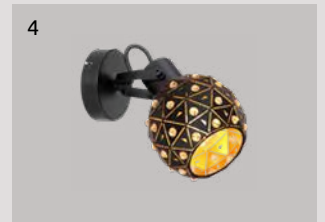

Nuggy

1	15583T	excl. 1x E14 25W	VPE: 6	Ø15cm ↓35cm	metal black matt, textile black, plastic golden
2	15583S	excl. 1x E27 40W	VPE: 1	Ø48,5cm(shade Ø40cm) ↓159cm	metal black matt, textile black, plastic golden
3	15583H	excl. 1x E27 40W	VPE: 1	Ø40cm ↓140cm	metal black matt, textile black, plastic golden, textile cable