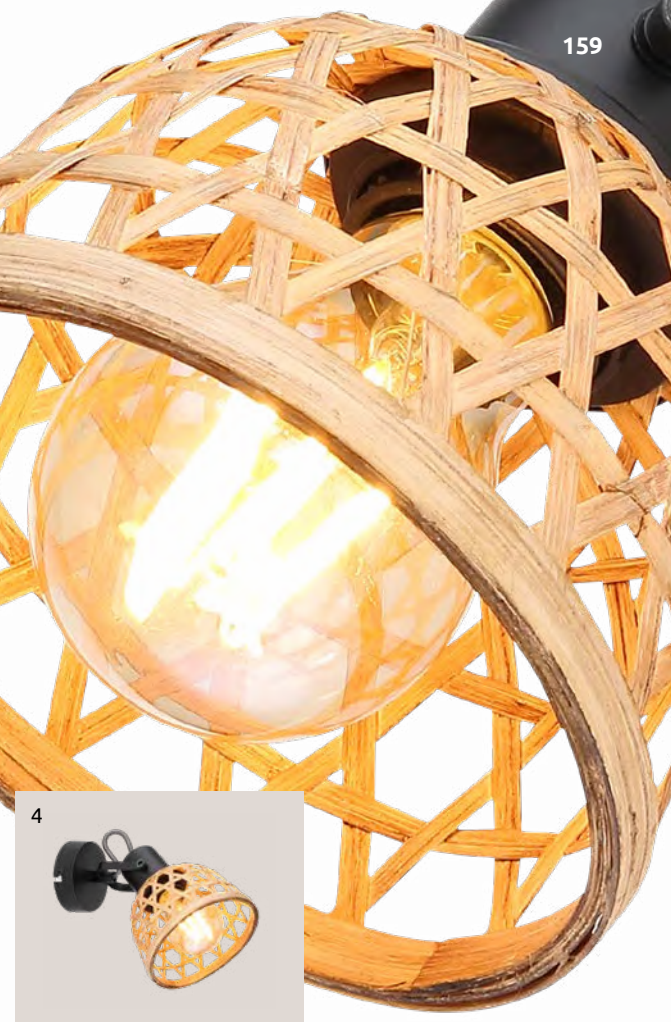

Ablona

1	15451H	excl. 1x E27 60W	VPE: 4	Ø25cm ▾120cm
2	15451H1	excl. 1x E27 60W	VPE: 1	Ø35cm ▾120cm
3	15451-4H	excl. 4x E27 60W	VPE: 4	↔85cm x 17cm ▾120cm

metal black matt, golden, wood

Adaja

1	15452W	excl. 1x E27 40W	VPE: 8	↔ 15cm ↓ 38cm ↳ 25cm	metal black matt, golden, wood, textile cable
2	15452-3H	excl. 3x E27 40W	VPE: 4	Ø20cm ▾ max.225cm	metal black matt, golden, wood, textile cable
3	15452-4H	excl. 4x E27 40W	VPE: 4	↔ 100cm x 18cm ▾ max.120cm	metal black matt, golden, wood, textile cable
4	15452-1	excl. 1x E27 40W	VPE: 8	↔ 15cm ↓ 20cm ↳ 26cm	metal black matt, golden, wood