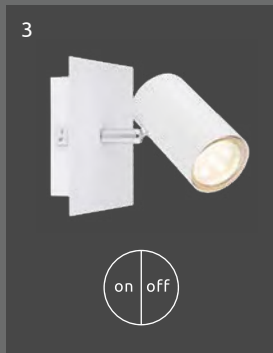

Technical design

4

- SK **Technický dizajn**
- HU **Műszaki design**
- PL **Lampy techniczne**
- RO **Iluminat design tehnic**
- RU **Технический дизайн**

2

5

6

Robby

1	57910-3W	excl. 3x GU10 35W	VPE: 8	↔ 45cm x 9cm ▾ 12cm	metal white matt, chrome
2	57910-4HW	excl. 4x GU10 35W	VPE: 4	↔ 75cm x 9cm ▾ 150cm	metal white matt
3	57910-1W	excl. 1x GU10 25W	VPE: 12	↔ 13cm ↓ 14cm ↳ 12cm	metal white matt, chrome
4	57910-4W	excl. 4x GU10 35W	VPE: 6	↔ 60cm x 9cm ▾ 12cm	metal white matt, chrome
5	57910-2W	excl. 2x GU10 35W	VPE: 8	↔ 30cm x 9cm ▾ 12cm	metal white matt, chrome
6	57910TW	excl. 1x GU10 LED 5W	VPE: 6	↔ 13cm x 12cm ↓ 35cm	metal white matt, chrome