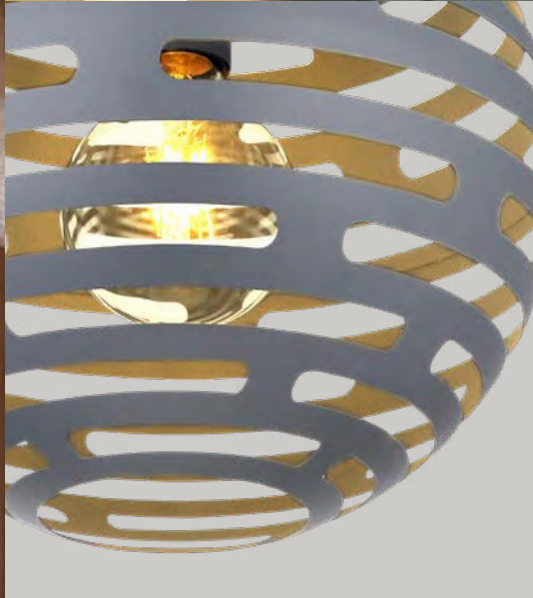

1

2

Levito

1	28048-4	excl. 4x E27 LED 8W	VPE: 4	↔70cm x 8,5cm ↓123cm	metal black, acrylic multicolour
2	28048-4H	excl. 4x E27 LED 8W	VPE: 4	Ø38cm ↓118cm	metal black, acrylic multicolour
3	28048WA	excl. 1x E27 LED 8W	VPE: 6	↔10cm ↓35cm ↳13,5cm	metal black, acrylic amber
4	28048WG	excl. 1x E27 LED 8W	VPE: 6	↔10cm ↓35cm ↳13,5cm	metal black, acrylic green
5	28048WS	excl. 1x E27 LED 8W	VPE: 6	↔10cm ↓35cm ↳13,5cm	metal black, acrylic smoky
6	28048WW	excl. 1x E27 LED 8W	VPE: 6	↔10cm ↓35cm ↳13,5cm	metal black, acrylic white
7	28048HA	excl. 1x E27 LED 8W	VPE: 6	Ø10cm ↓107cm	metal black, acrylic amber
8	28048HG	excl. 1x E27 LED 8W	VPE: 6	Ø10cm ↓107cm	metal black, acrylic green
9	28048HS	excl. 1x E27 LED 8W	VPE: 6	Ø10cm ↓107cm	metal black, acrylic smoky
10	28048HW	excl. 1x E27 LED 8W	VPE: 6	Ø10cm ↓107cm	metal black, acrylic white