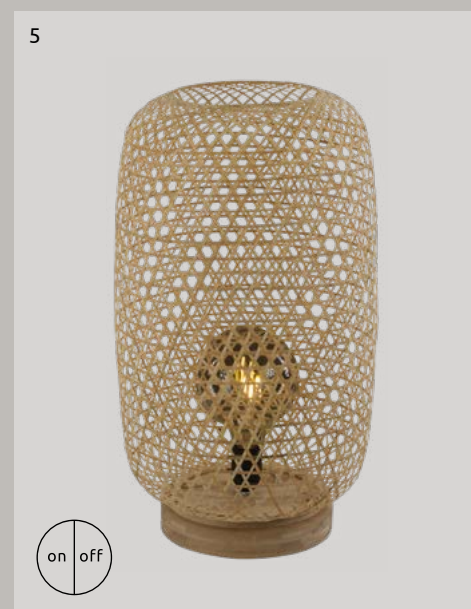

Mirena

1	15367T	excl. 1x E27 60W	VPE: 4	Ø 23,5cm ↕27cm	wood, bamboo
2	15367H	excl. 1x E27 60W	VPE: 4	Ø 23cm ▾135cm	metal black, bamboo
3	15367H3	excl. 1x E27 60W	VPE: 1	Ø 39cm ▾150cm	metal black, bamboo
4	15367H2	excl. 1x E27 60W	VPE: 1	Ø 31cm ▾135cm	metal black, bamboo
5	15367S	excl. 1x E27 60W	VPE: 1	Ø 31cm ↕55cm	wood, bamboo