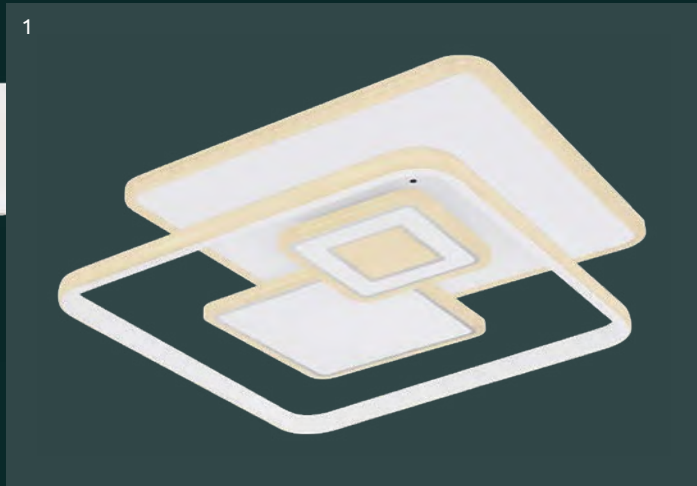

600-4900lm

3000-6000K

3000|4500|6000K

VPE: 2

↔ 56cm x 56cm

▾6cm

metal white,
acrylic opal

Roderick