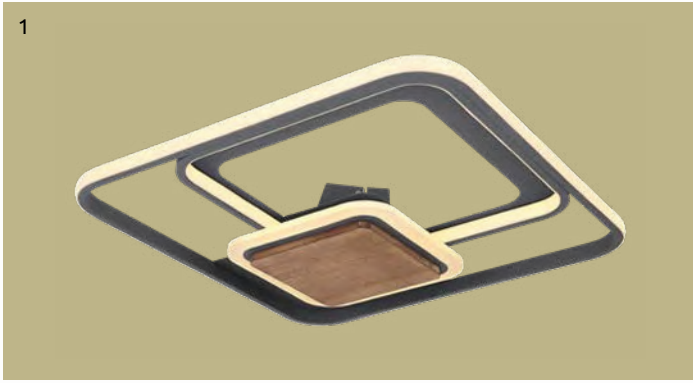

Nirra

1	67257-48	incl. LED 48W	3840lm	1800lm	3000K	VPE: 4 ↔ 50cm x 50cm ▾ 8cm
2	67256-45	incl. LED 45W	3600lm	1500lm	3000K	VPE: 4 Ø49,5cm ▾ 8cm
3	67256-40	incl. LED 40W	3200lm	1500lm	3000K	VPE: 1 ↔ 65cm x 45cm ▾ 10cm
4	67256-60	incl. LED 60W	480-4800lm	225-2250lm	2700-6000K 2700|4500|6000K	VPE: 1 ↔ 92,5cm x 73,5cm ▾ 8cm

metal graphite, wood, plastic opal