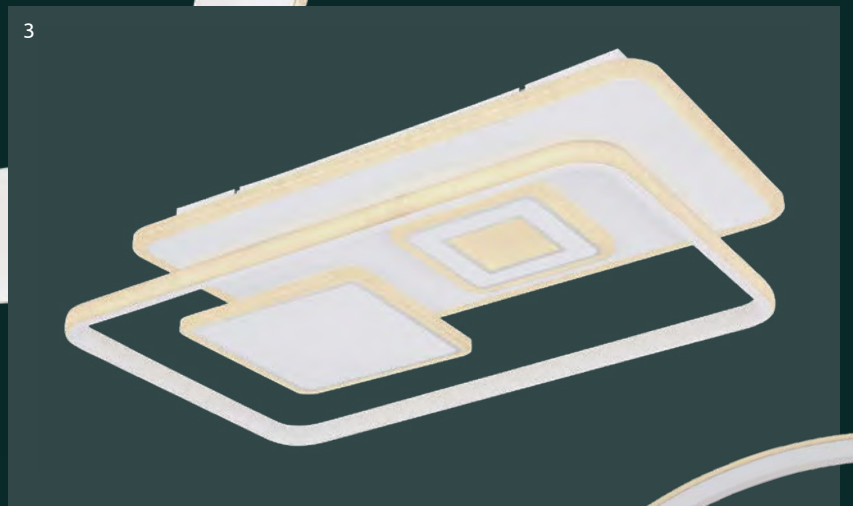

600-4900lm

3000-6000K

3000|4500|6000K

VPE: 2

↔ 56cm x 56cm

▾6cm

metal white,
acrylic opal

Roderick