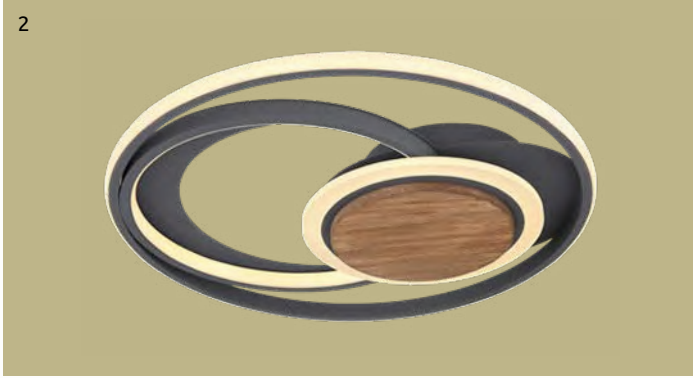

Nirra

1	67257-48	incl. LED 48W	3840lm	1800lm	3000K	VPE: 4 ↔ 50cm x 50cm ▾ 8cm
2	67256-45	incl. LED 45W	3600lm	1500lm	3000K	VPE: 4 Ø49,5cm ▾ 8cm
3	67256-40	incl. LED 40W	3200lm	1500lm	3000K	VPE: 1 ↔ 65cm x 45cm ▾ 10cm
4	67256-60	incl. LED 60W	480-4800lm	225-2250lm	2700-6000K 2700|4500|6000K	VPE: 1 ↔ 92,5cm x 73,5cm ▾ 8cm

metal graphite, wood, plastic opal