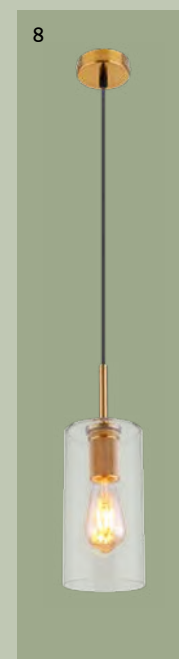

Pendants

- SK **Závesné svietidlá**
- HU **Függesztekek**
- PL **Lampy wiszące**
- RO **Corpuri suspendate**
- RU **Подвесы**

Selly

1	15571H	excl. 1x E27 60W	VPE: 1	Ø28cm ▾ 120cm	metal black matt, glass chromed
2	15571HC	excl. 1x E27 60W	VPE: 1	Ø28cm ▾ 120cm	metal black matt, glass copper coloured
3	15571HG	excl. 1x E27 60W	VPE: 1	Ø28cm ▾ 120cm	metal black matt, glass golden