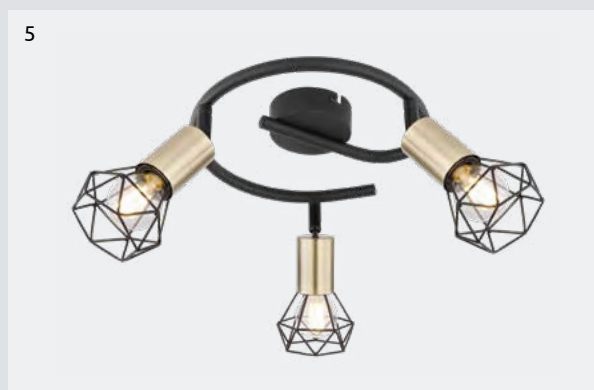

Xara I

1	54802S-4AB	excl. 4x E14 40W	VPE: 12	↔ 60cm ↕ 20,5cm
2	54802S-1AB	excl. 1x E14 40W	VPE: 12	↔ 8cm ↕ 12,5cm ↳ 9cm
3	54802S-3DAB	excl. 3x E14 40W	VPE: 8	Ø38cm ↕ 21cm
4	54802S-2AB	excl. 2x E14 40W	VPE: 12	↔ 22cm ↕ 20cm
5	54802S-3AB	excl. 3x E14 40W	VPE: 6	Ø23cm ↕ 19cm

metal black matt, brass antique