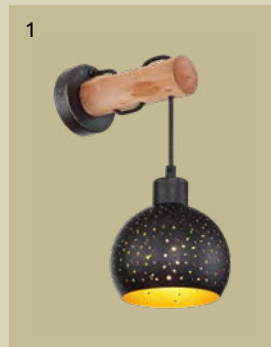

Adaja

1	15452W	excl. 1x E27 40W	VPE: 8	↔ 15cm ↓ 38cm ↳ 25cm	metal black matt, golden, wood, textile cable
2	15452-3H	excl. 3x E27 40W	VPE: 4	Ø20cm ▾ max.225cm	metal black matt, golden, wood, textile cable
3	15452-4H	excl. 4x E27 40W	VPE: 4	↔ 100cm x 18cm ▾ max.120cm	metal black matt, golden, wood, textile cable
4	15452-1	excl. 1x E27 40W	VPE: 8	↔ 15cm ↓ 20cm ↳ 26cm	metal black matt, golden, wood