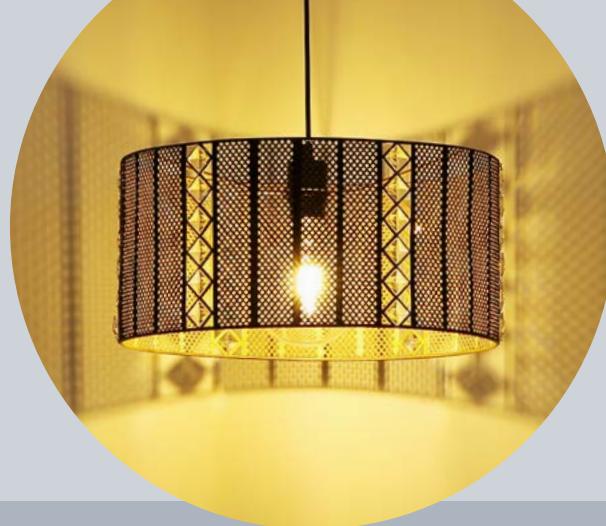

Abini

1 | **15450-4H** | excl. 4x E27 60W | VPE: 2 | ↔ 80cm x 16,5cm ▾ 120cm
2 | **15450H** | excl. 1x E27 60W | VPE: 1 | Ø42cm ▾ 120cm
metal black matt, gold, acrylic crystals