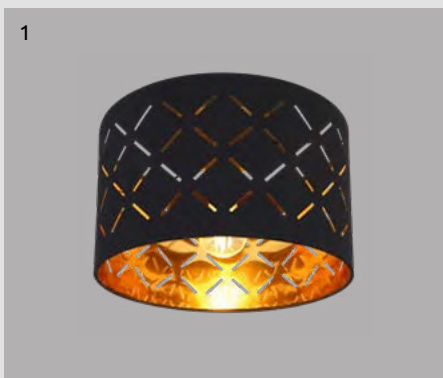

Clarke

1	15229D12	excl. 1x E27 40W	VPE: 4	∅30cm ∇21cm	metal black, textile black, golden
2	15229D14	excl. 3x E27 40W	VPE: 1	↔ 60cm x 40cm ∇21cm	metal black, textile black, golden
3	15229D13	excl. 4x E27 40W	VPE: 1	↔ 60cm x 20cm ∇21cm	metal black, textile black, golden
4	15229D15	excl. 2x E27 40W	VPE: 1	↔ 40cm x 30cm ∇21cm	metal black, textile black, golden
5	15229S4	excl. 5x E14 25W	VPE: 1	↔ 85cm x max.130cm ↓max.204cm	metal black matt, textile black, golden