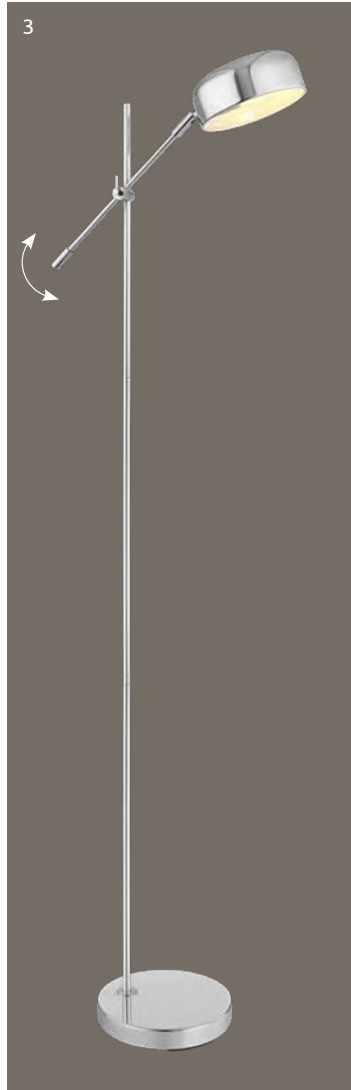

1

3

2

4

Mattey

1	21618B	excl. 1x E14 40W	VPE: 12	Ø18cm ↓30cm	concrete black matt, silver, textile black
2	21619B	excl. 1x E14 40W	VPE: 6	Ø25cm ↓39cm	concrete black matt, silver, textile black
3	21618W	excl. 1x E14 40W	VPE: 12	Ø18cm ↓30cm	concrete white matt, golden, textile white
4	21619W	excl. 1x E14 40W	VPE: 6	Ø25cm ↓39cm	concrete white matt, golden, textile white