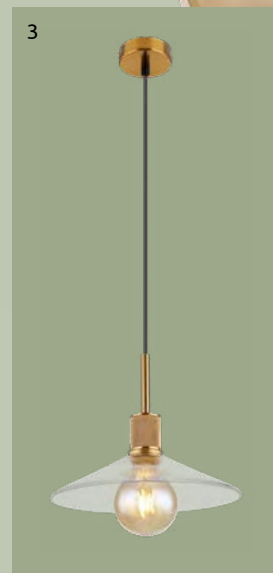

Pendants

- SK **Závesné svietidlá**
- HU **Függesztekek**
- PL **Lampy wiszące**
- RO **Corpuri suspendate**
- RU **Подвесы**

Selly

1	15571H	excl. 1x E27 60W	VPE: 1	Ø28cm ▾ 120cm	metal black matt, glass chromed
2	15571HC	excl. 1x E27 60W	VPE: 1	Ø28cm ▾ 120cm	metal black matt, glass copper coloured
3	15571HG	excl. 1x E27 60W	VPE: 1	Ø28cm ▾ 120cm	metal black matt, glass golden