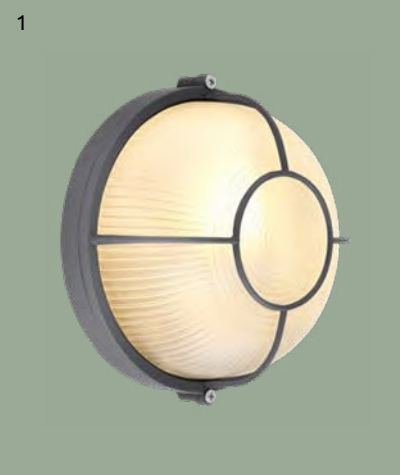

stainless steel wood optics, plastic opal

3

4

5

6

Cassi

1	31315	excl. 1x E27 60W	VPE: 20	Ø19cm ↗ 8,5cm
2	31316	excl. 1x E27 100W	VPE: 10	Ø25cm ↗ 10,5cm
3	31317	excl. 1x E27 60W	VPE: 10	↔ 15,5cm ↕ 27,5cm ↗ 11cm