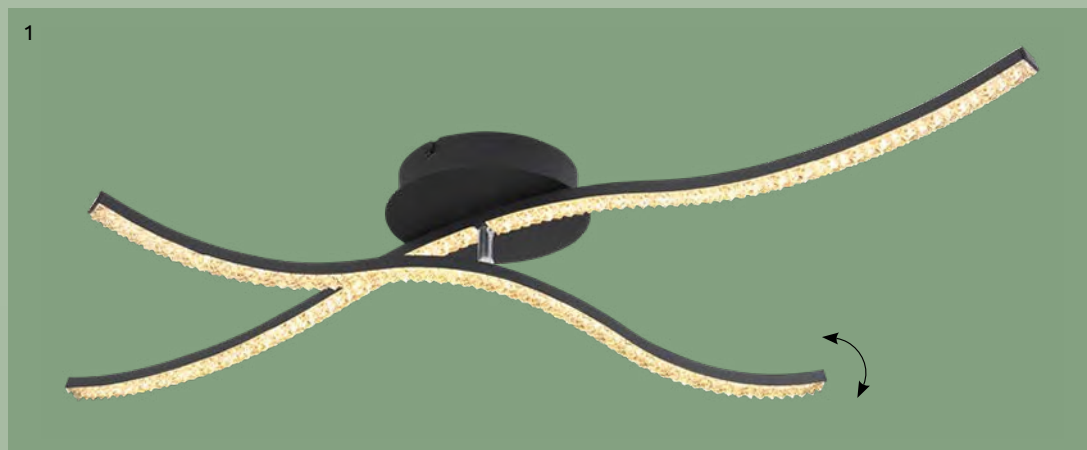

Jules

1	67169D2	incl. LED 20W	2200lm	1300lm	3000K	VPE: 6	↔90,5cm x 43cm	▽13cm
2	67169D1	incl. LED 20W	2400lm	1050lm	3000K	VPE: 6	↔47cm x 44cm	▽13cm

metal black matt, acrylic, acrylic crystals