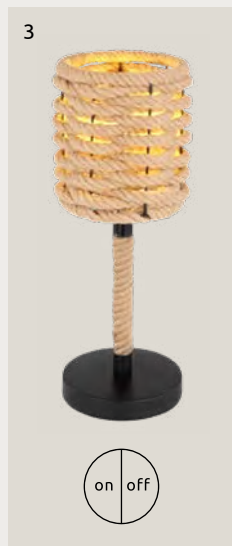

Halia

1	15679W	excl. 1x E27 60W	VPE: 4	↔ 12cm ↓ 28cm ↳ 13cm
2	15679H	excl. 1x E27 60W	VPE: 4	Ø16,5cm ▾ 150cm
3	15679T	excl. 1x E27 40W	VPE: 2	Ø16,5cm ↓ 45cm
4	15679-4H	excl. 4x E27 40W	VPE: 1	↔ 107cm x 16,5cm ▾ 150cm
5	15679H1	excl. 1x E27 60W	VPE: 1	Ø40cm ▾ 156cm
6	15679S	excl. 1x E27 40W	VPE: 1	Ø40cm ↓ 147cm

metal black matt, hemp