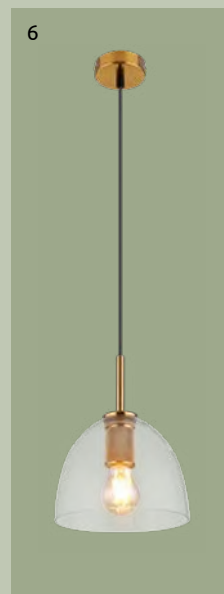

Pendants

- SK **Závesné svietidlá**
- HU **Függesztekek**
- PL **Lampy wiszące**
- RO **Corpuri suspendate**
- RU **Подвесы**

Selly

1	15571H	excl. 1x E27 60W	VPE: 1	Ø28cm ▾ 120cm	metal black matt, glass chromed
2	15571HC	excl. 1x E27 60W	VPE: 1	Ø28cm ▾ 120cm	metal black matt, glass copper coloured
3	15571HG	excl. 1x E27 60W	VPE: 1	Ø28cm ▾ 120cm	metal black matt, glass golden