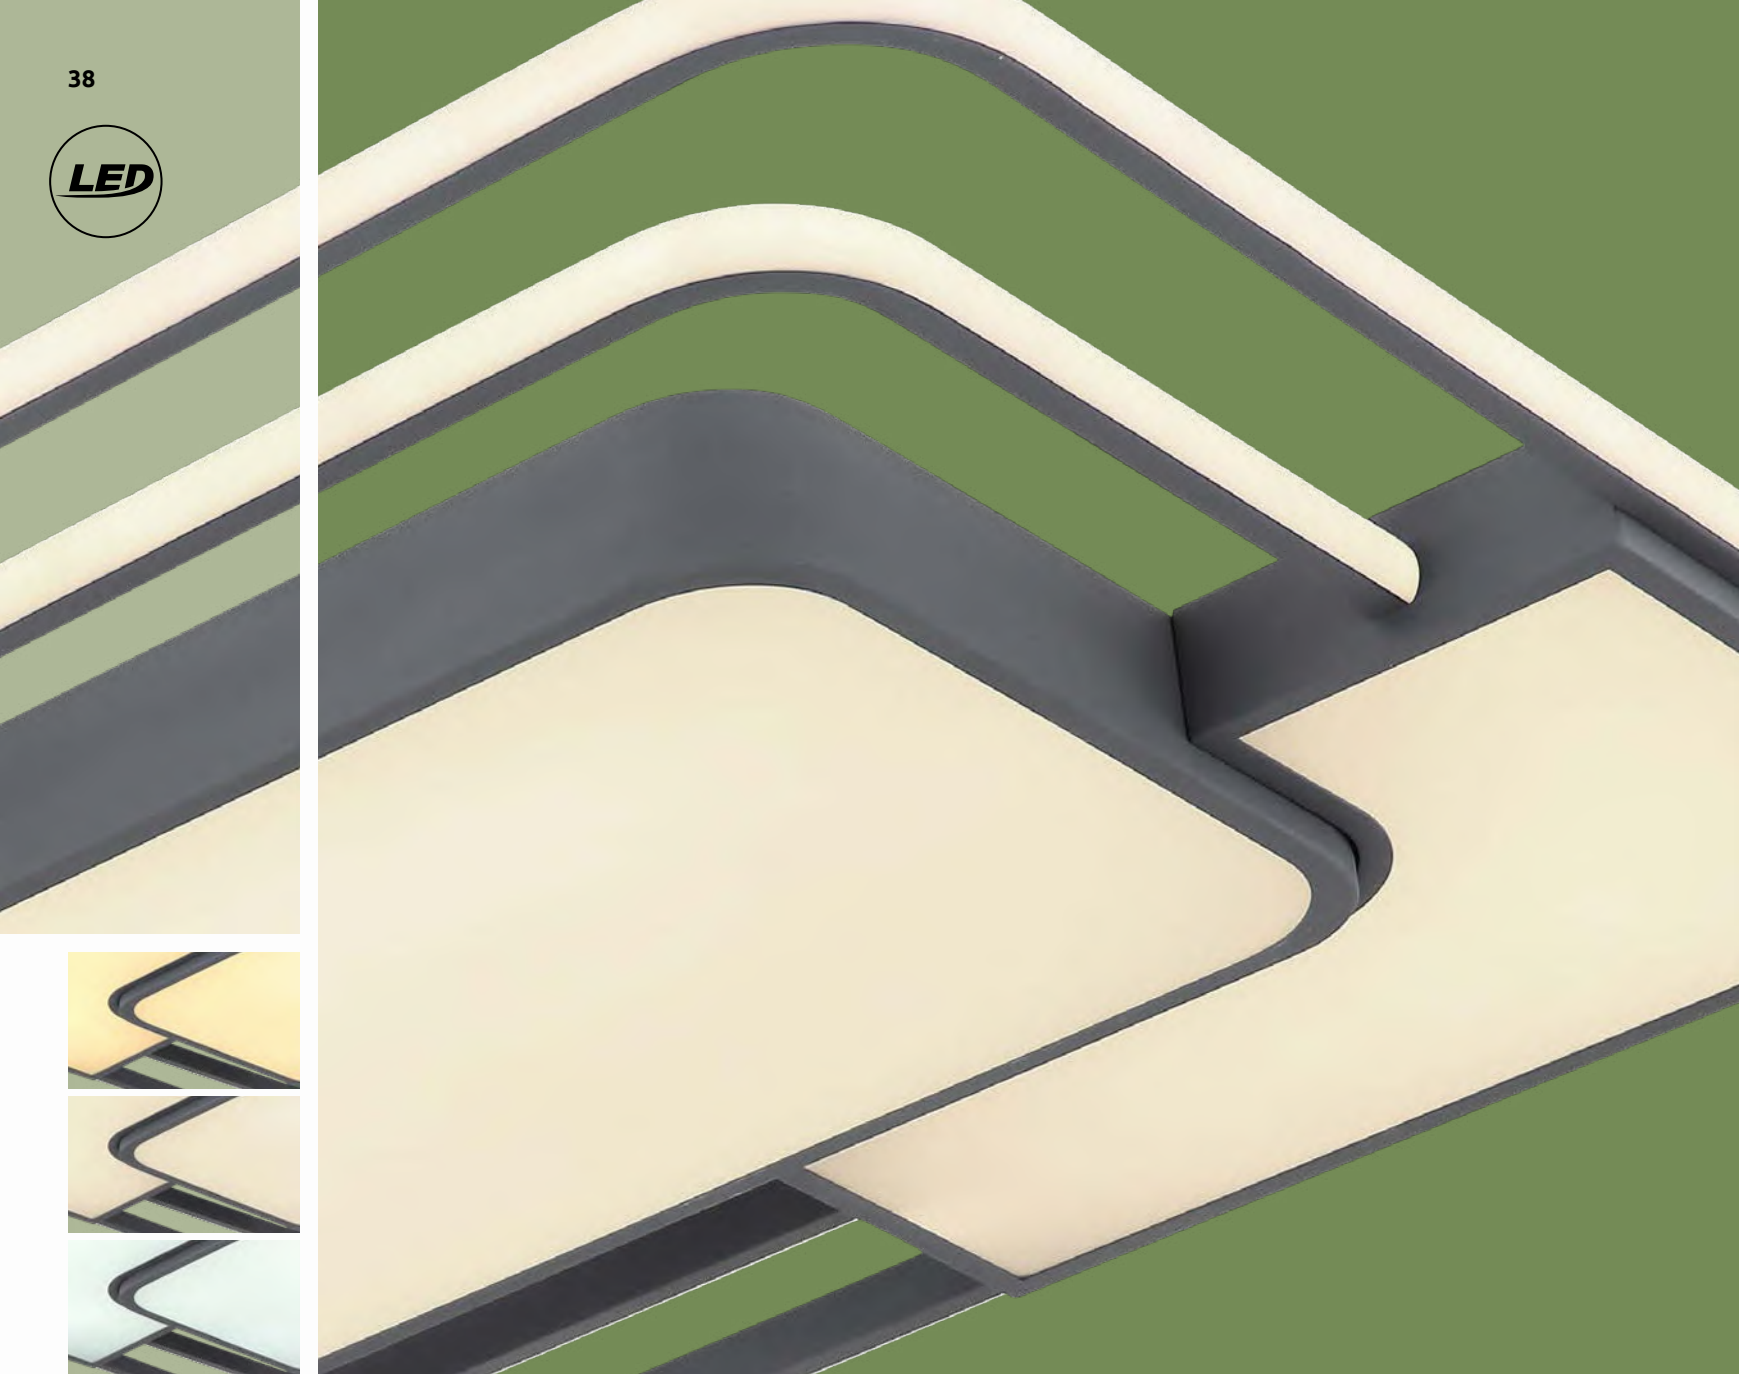

metal black matt, plastic opal

1

2

Nirra

1	67259-60	incl. LED 60W	480-4800lm	225-2250lm	2700-6000K 2700 4500 6000K	VPE: 1	↔ 90cm x 60cm ↓ 10cm
2	67259-30	incl. LED 30W	2400lm	1100lm	3000K	VPE: 4	↔ 42cm x 42cm ↓ 10cm