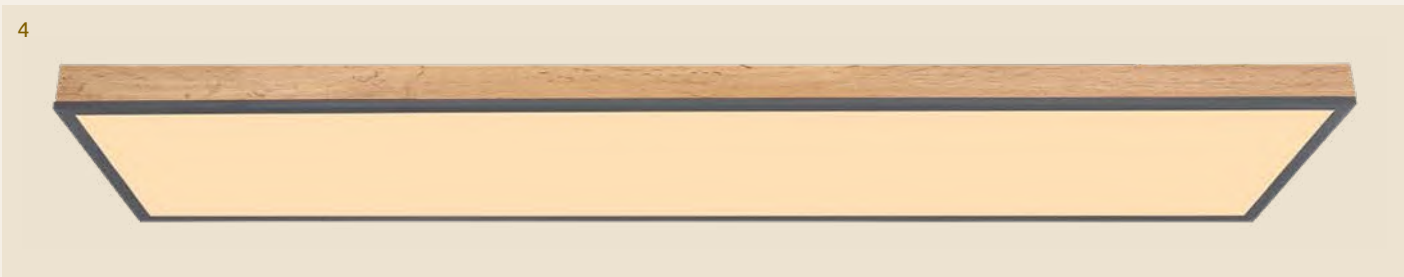

Robby

1	57910-3B	excl. 3x GU10 35W	VPE: 8	↔ 45cm x 9cm ↴ 12cm	metal black matt, chrome
2	57910-2B	excl. 2x GU10 35W	VPE: 8	↔ 30cm x 9cm ↴ 12cm	metal black matt, chrome
3	57910-4HB	excl. 4x GU10 35W	VPE: 4	↔ 75cm x 9cm ↴ 150cm	metal black matt
4	57910TB	excl. 1x GU10 LED 5W	VPE: 6	↔ 13cm x 12cm ↕ 35cm	metal black matt, chrome
5	57910-1B	excl. 1x GU10 25W	VPE: 12	↔ 13cm ↕ 14cm ↗ 12cm	metal black matt, chrome
6	57910-4B	excl. 4x GU10 35W	VPE: 6	↔ 60cm x 9cm ↴ 12cm	metal black matt, chrome