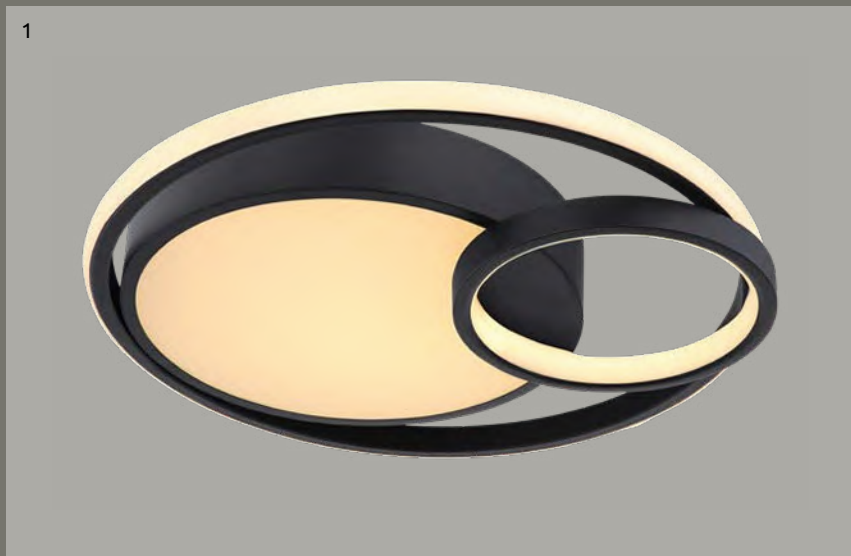

VPE: 4

↔ 58cm x 52cm

⤵ 6cm

metal black matt,
golden, acrylic
golden, clear

1

2

Kamilla

1	67237-36	incl. LED 36W	2880lm	1400lm	3000K	VPE: 4	↔ 40,5cm x 39,5cm	⤵ 10cm
2	67237-24	incl. LED 24W	1960lm	900lm	3000K	VPE: 4	∅25cm	⤵ 25cm