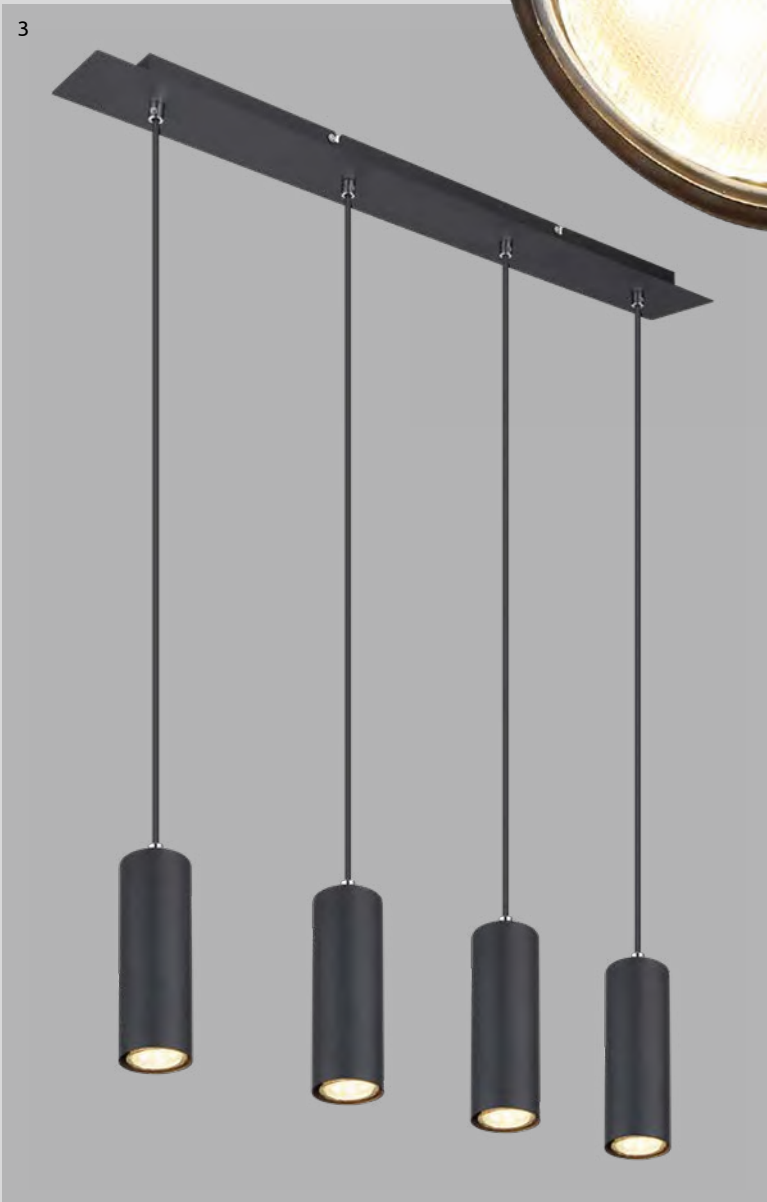

Technical design

4

- SK **Technický dizajn**
- HU **Műszaki design**
- PL **Lampy techniczne**
- RO **Iluminat design tehnic**
- RU **Технический дизайн**

2

5

6

Robby

1	57910-3W	excl. 3x GU10 35W	VPE: 8	↔ 45cm x 9cm ▾ 12cm	metal white matt, chrome
2	57910-4HW	excl. 4x GU10 35W	VPE: 4	↔ 75cm x 9cm ▾ 150cm	metal white matt
3	57910-1W	excl. 1x GU10 25W	VPE: 12	↔ 13cm ↓ 14cm ↳ 12cm	metal white matt, chrome
4	57910-4W	excl. 4x GU10 35W	VPE: 6	↔ 60cm x 9cm ▾ 12cm	metal white matt, chrome
5	57910-2W	excl. 2x GU10 35W	VPE: 8	↔ 30cm x 9cm ▾ 12cm	metal white matt, chrome
6	57910TW	excl. 1x GU10 LED 5W	VPE: 6	↔ 13cm x 12cm ↓ 35cm	metal white matt, chrome