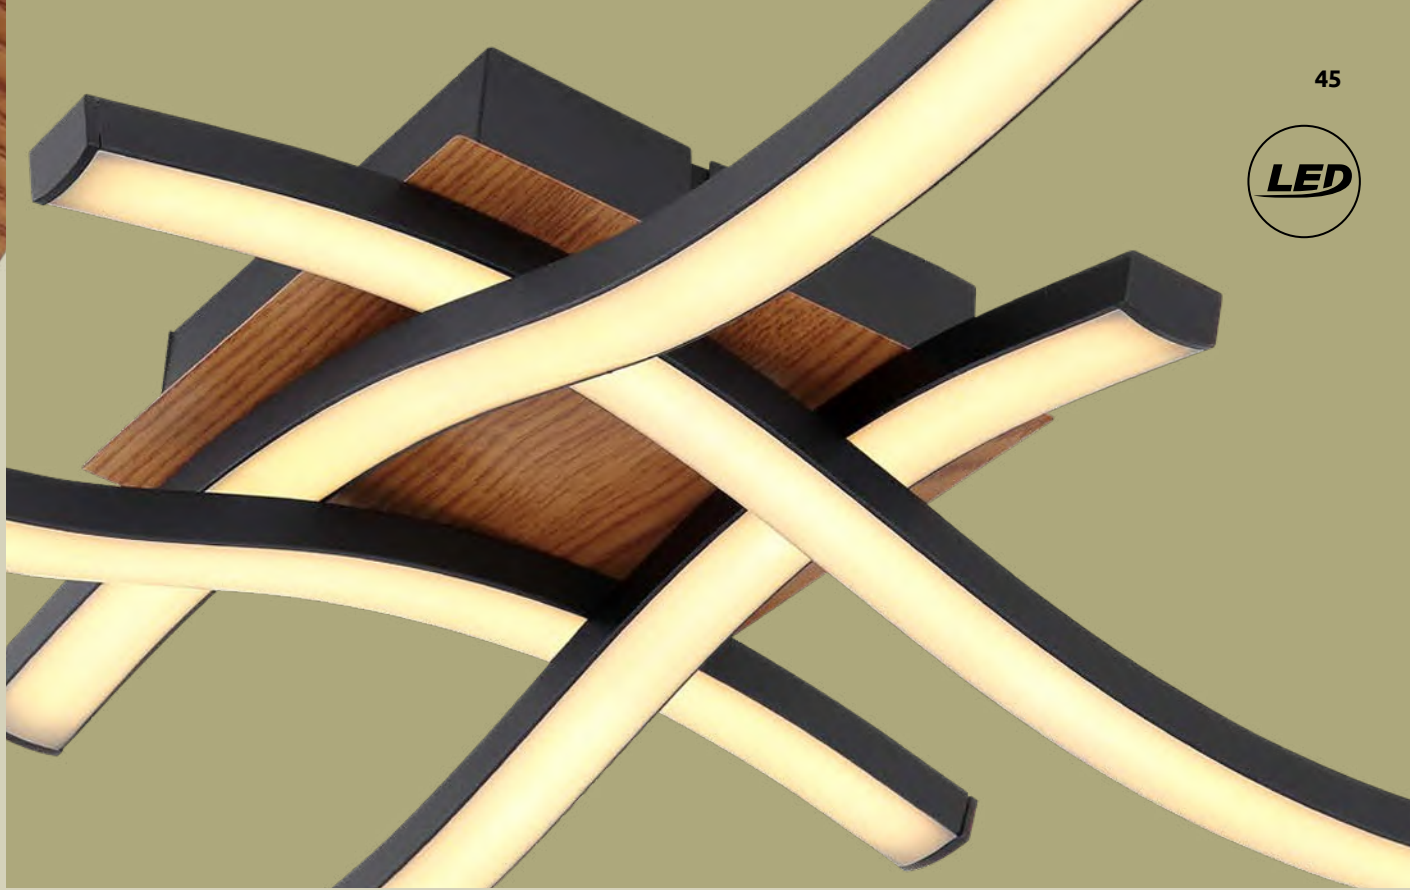

Evita

1	67171-6	incl. LED 6W	700lm	500lm	3000K	VPE: 20	↔ 39,5cm x 13cm	↕ 7cm
2	67171-20	incl. LED 20W	2350lm	1200lm	3000K	VPE: 8	↔ 43cm x 43cm	↕ 7,5cm
3	67171-12	incl. LED 12W	1250lm	800lm	3000K	VPE: 12	↔ 51cm x 13cm	↕ 7,5cm