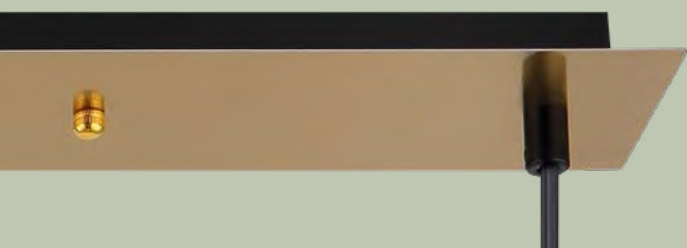

Pendants

- SK **Závesné svietidlá**
- HU **Függesztekek**
- PL **Lampy wiszące**
- RO **Corpuri suspendate**
- RU **Подвесы**

Selly

1	15571H	excl. 1x E27 60W	VPE: 1	Ø28cm ▾ 120cm	metal black matt, glass chromed
2	15571HC	excl. 1x E27 60W	VPE: 1	Ø28cm ▾ 120cm	metal black matt, glass copper coloured
3	15571HG	excl. 1x E27 60W	VPE: 1	Ø28cm ▾ 120cm	metal black matt, glass golden