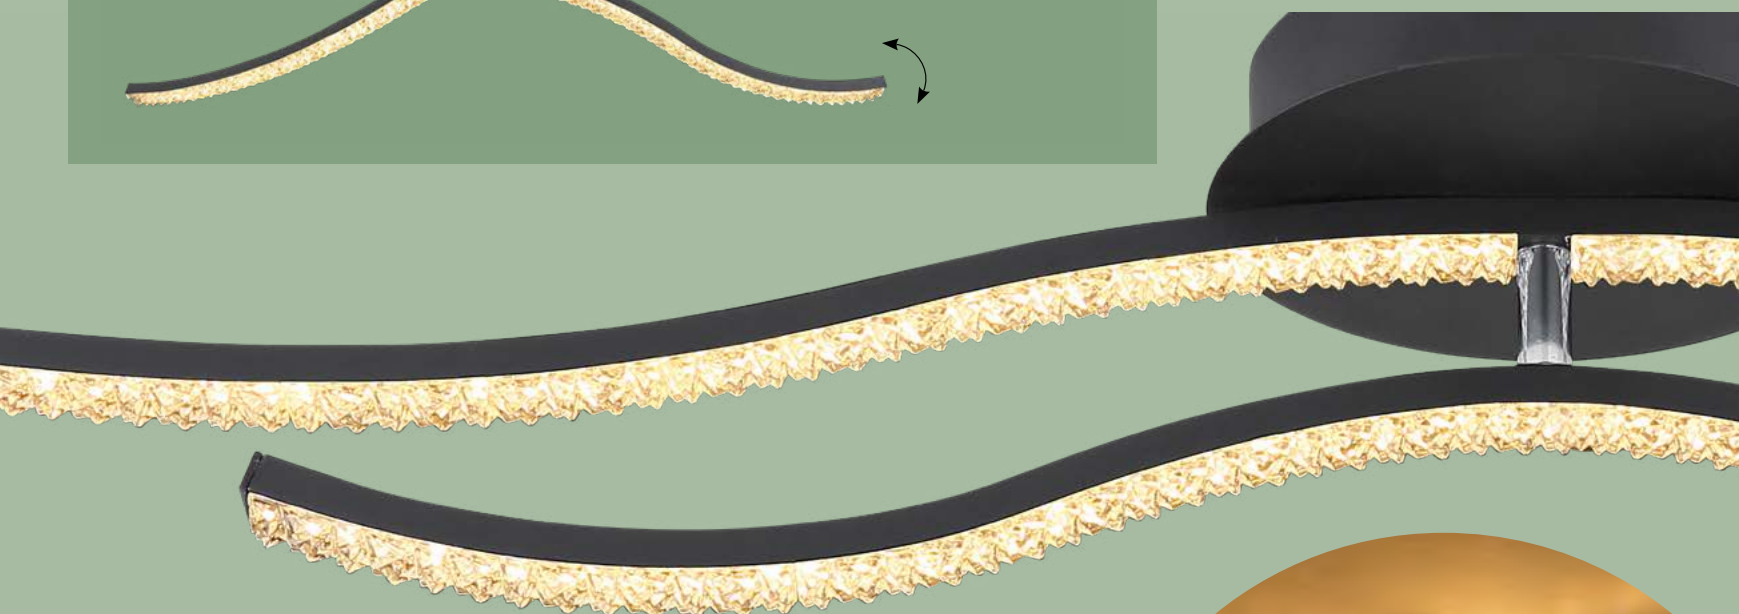

Jules

1	67169D2	incl. LED 20W	2200lm	1300lm	3000K	VPE: 6	↔90,5cm x 43cm	▽13cm
2	67169D1	incl. LED 20W	2400lm	1050lm	3000K	VPE: 6	↔47cm x 44cm	▽13cm

metal black matt, acrylic, acrylic crystals