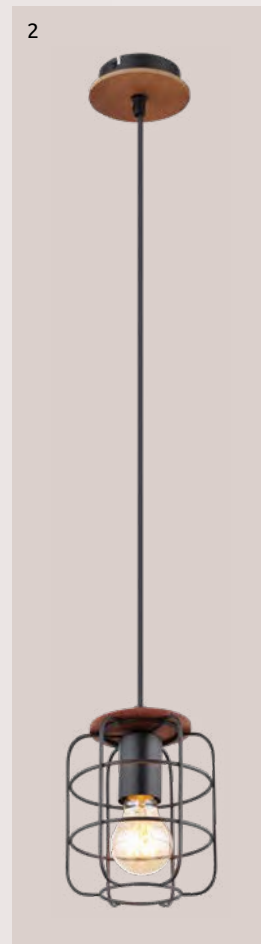

Willa

1	54037-2	excl. 2 x E27 40W	VPE: 8	↔ 30cm ↓ 24cm
2	54037H	excl. 1 x E27 40W	VPE: 6	∅15cm ↓ 120cm
3	54037-5D	excl. 5 x E27 40W	VPE: 4	↔ 68cm x 40cm ↓ 24cm
4	54037-6D	excl. 6 x E27 40W	VPE: 4	∅78,5cm ↓ 24cm
5	54037-4D	excl. 4 x E27 40W	VPE: 4	↔ 72cm x max.72cm ↓ 24cm
6	54037-4H	excl. 4 x E27 40W	VPE: 4	↔ 74cm x 15cm ↓ 120cm
7	54037-4	excl. 4 x E27 40W	VPE: 4	↔ 80cm ↓ 24cm
8	54037-1	excl. 1 x E27 40W	VPE: 12	↔ 11cm ↓ 21cm ↗ 22cm
9	54037-3D	excl. 3 x E27 40W	VPE: 4	∅49cm ↓ 24,5cm
10	54037-3	excl. 3 x E27 40W	VPE: 4	∅25cm ↓ 24cm

metal black matt, wood