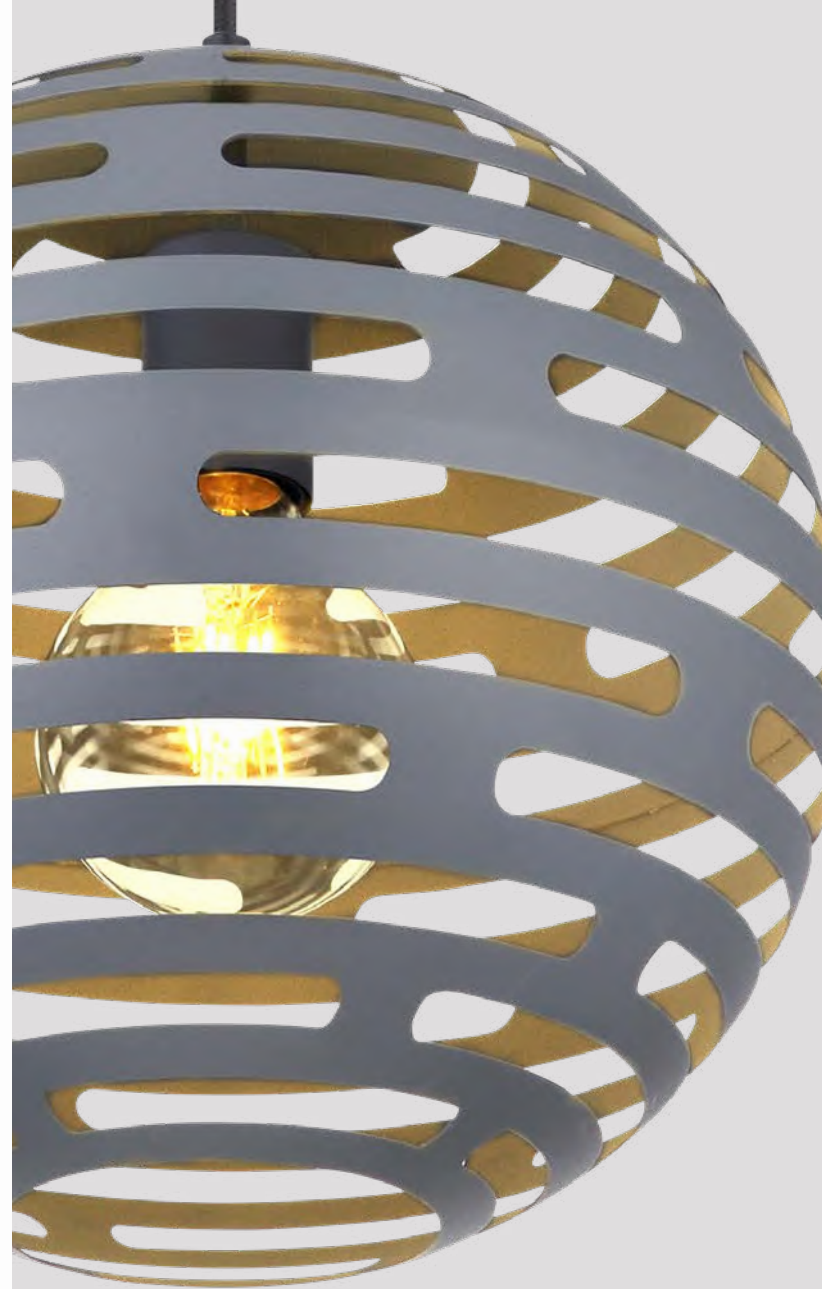

Caberta

14012A

excl. 1x E27 60W

VPE: 2

Ø30cm ↓120cm

metal anthracite,
textile cable