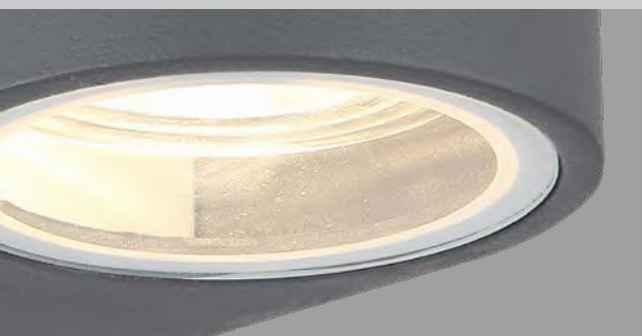

1

2

3

4

5

6

IP44

Veronika

1	34163-2	excl. 2x GU10 35W	VPE: 20	↔ 7cm ↓ 15cm ↳ 9cm
2	34164-2	excl. 2x GU10 35W	VPE: 20	↔ 7cm ↓ 15cm ↳ 9cm
3	34164W	excl. 1x GU10 35W	VPE: 20	↔ 6,5cm ↓ 16,5cm ↳ 11,5cm
4	34163	excl. 1x GU10 35W	VPE: 20	↔ 7cm ↓ 8cm ↳ 9cm
5	34164	excl. 1x GU10 35W	VPE: 20	↔ 7cm ↓ 8cm ↳ 9cm
6	34164S1	excl. 1x GU10 35W	VPE: 8	↔ 11,5cm x 6,5cm ↓ 80cm

aluminium die-cast anthracite, glass