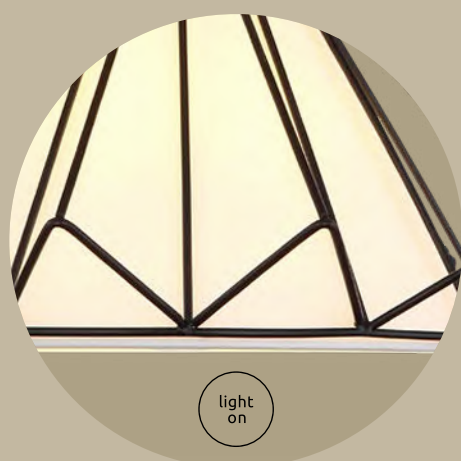

Gisela

1 | 15440 | excl. 1x E27 60W | VPE: 1 | Ø40cm ▾ 120cm
2 | 15440-3 | excl. 3x E27 60W | VPE: 1 | ↔ 120cm x 30cm ▾ 120cm
metal black matt, textile white