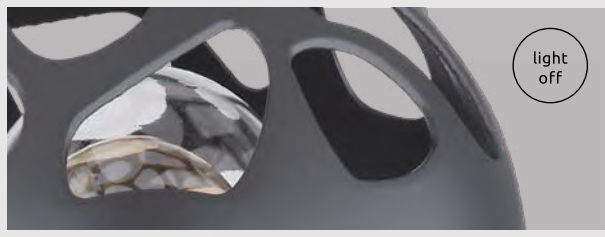

Hilario

1	31805S	excl. 1x E27 LED 15W	VPE: 4	↔ 20cm ↓ 32,5cm ↳ 22,5cm
2	31806	excl. 1x E27 LED 15W	VPE: 4	Ø20cm ↓ 45cm
3	31805	excl. 1x E27 LED 15W	VPE: 4	↔ 20cm ↓ 32,5cm ↳ 22,5cm
4	31806S	excl. 1x E27 LED 15W	VPE: 4	Ø20cm ↓ 45cm
5	31807	excl. 1x E27 LED 15W	VPE: 4	Ø20cm ↓ 110cm

stainless steel anthracite, aluminium die-cast anthracite, plastic clear