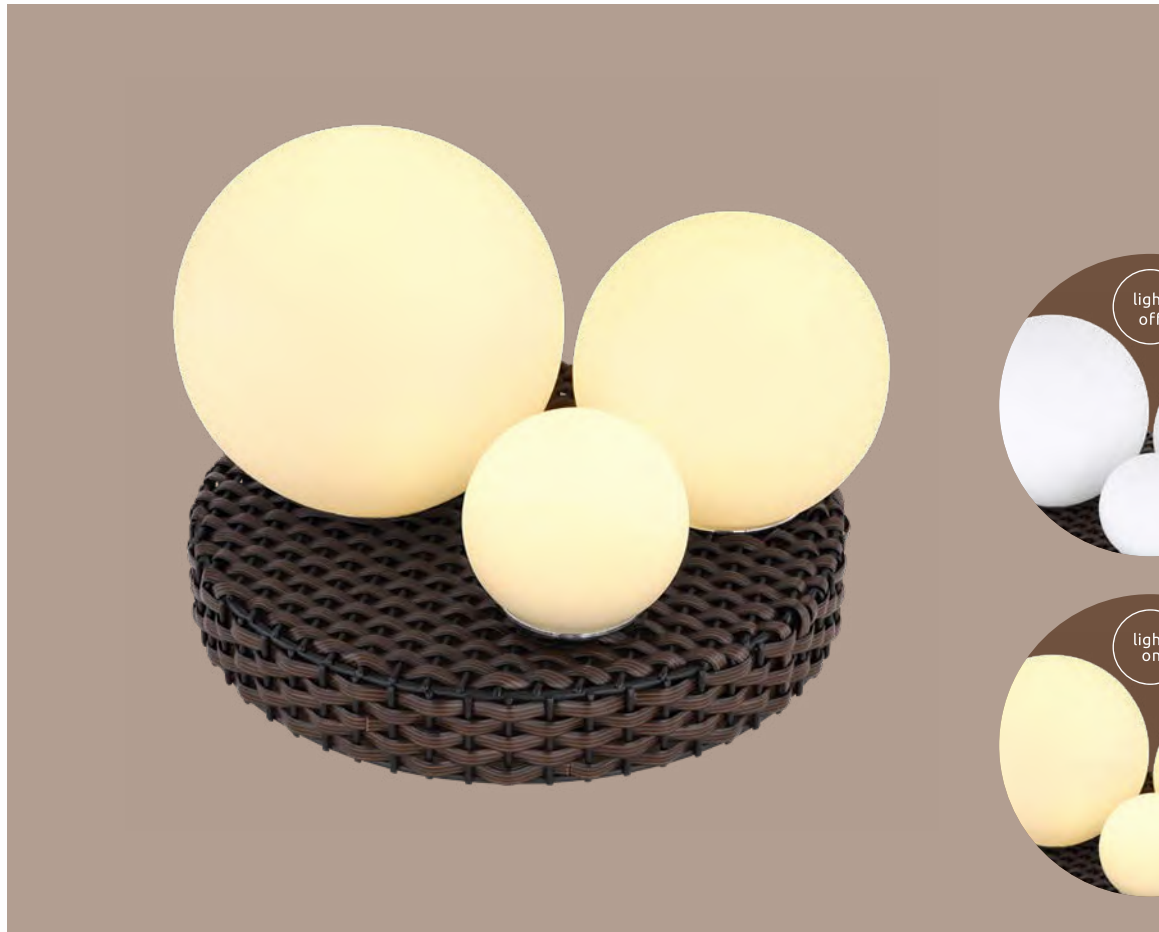

Mamba

28852

incl. LED 12W

860lm

757lm

3000K

VPE: 6

Ø25cm ↓17cm

metal black,
rattan brown,
glass opal

Arlana

15199-15

excl. 1x E14 25W

VPE: 15

↔ 18cm x 10cm ↓25cm

Display: ↔ 57,5cm x 55,5cm ↓18cm

nickel matt, textile