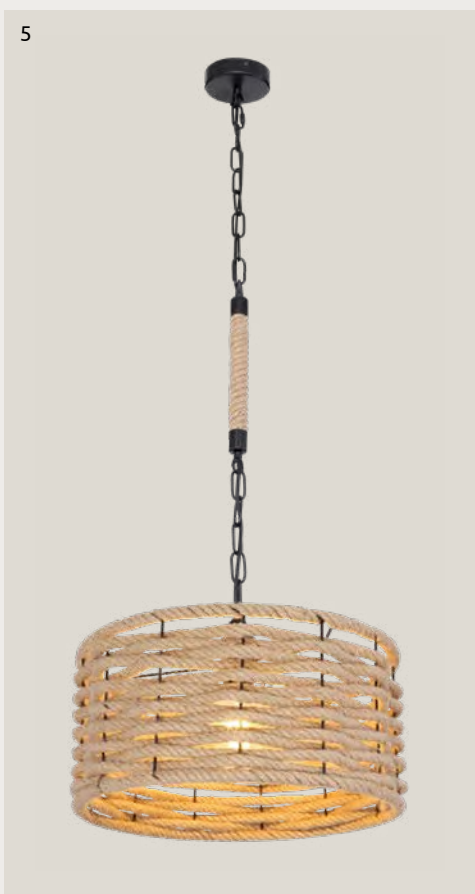

Halia

1	15679W	excl. 1x E27 60W	VPE: 4	↔ 12cm ↓ 28cm ↳ 13cm
2	15679H	excl. 1x E27 60W	VPE: 4	Ø16,5cm ▾ 150cm
3	15679T	excl. 1x E27 40W	VPE: 2	Ø16,5cm ↓ 45cm
4	15679-4H	excl. 4x E27 40W	VPE: 1	↔ 107cm x 16,5cm ▾ 150cm
5	15679H1	excl. 1x E27 60W	VPE: 1	Ø40cm ▾ 156cm
6	15679S	excl. 1x E27 40W	VPE: 1	Ø40cm ↓ 147cm

metal black matt, hemp