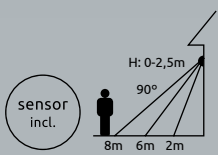

stainless steel wood optics, plastic opal

3

4

5

6

Cassi

1	31315	excl. 1x E27 60W	VPE: 20	Ø19cm ↗ 8,5cm
2	31316	excl. 1x E27 100W	VPE: 10	Ø25cm ↗ 10,5cm
3	31317	excl. 1x E27 60W	VPE: 10	↔ 15,5cm ↕ 27,5cm ↗ 11cm