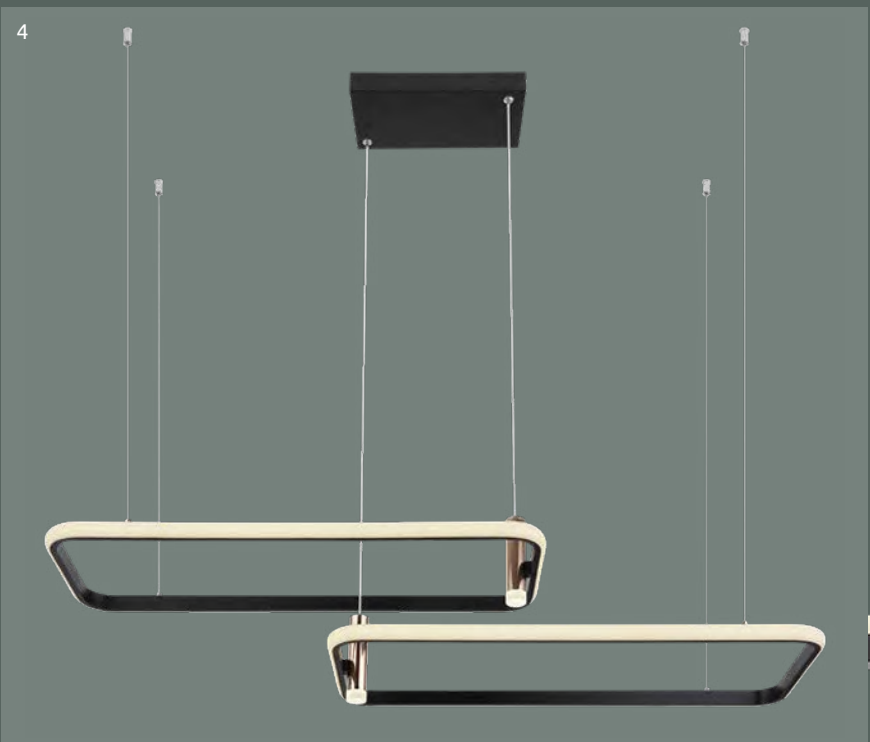

compatible with
Alexa

compatible with
Google Assistant

Design

SK **Dizajn**
HU **Design**
PL **Dizajn**
RO **Design**
RU **Дизайн**

Coco

1	67300H	incl. LED 55W	150-5500lm	80-2000lm	2700-6000K 2700 4000 6000K	VPE: 4	↔ 102cm x 70cm ↓ 150cm
2	67300D	incl. LED 55W	150-5500lm	80-2000lm	2700-6000K 2700 4000 6000K	VPE: 4	↔ 70cm x 55cm ↓ 14cm
3	67301D1	incl. LED 55W	200-5500lm	80-2100lm	2700-6000K 2700 4000 6000K	VPE: 4	↔ 66cm x 45cm ↓ 14cm
4	67301H1	incl. LED 55W	150-5500lm	80-2300lm	2700-6000K 2700 4000 6000K	VPE: 4	↔ 102cm x 46cm ↓ 150cm
5	67301D	incl. LED 55W	300-5500lm	200-2300lm	2700-6000K 2700 4000 6000K	VPE: 4	↔ 66cm x 66cm ↓ 14cm
6	67301H	incl. LED 36W	200-3600lm	100-1900lm	2700-6000K 2700 4000 6000K	VPE: 4	↔ 76cm x 34cm ↓ 150cm

metal black matt, golden, acrylic opal

- incl.
- many steps
- many light steps
- dimmmable
- colour fixing
- memory function
- night light

Silla

1	67262D	incl. LED 16W	1760lm	505lm	3000K	VPE: 4	↔ 63cm x 30,5cm ▾ 7cm	nickel matt, aluminium brushed, plastic opal
2	67262S	incl. LED 24W	2640lm	1186lm	3000K	VPE: 4	↔ 23cm x 18cm ↓ 130,5cm	nickel matt, aluminium brushed, plastic opal
3	67262HB	incl. LED 24W	2640lm	843lm	3000K	VPE: 4	↔ 80cm x 26,5cm ▾ 120cm	metal black matt, aluminium black matt, plastic opal
4	67262H	incl. LED 24W	2640lm	1160lm	3000K	VPE: 4	↔ 80cm x 26,5cm ▾ 120cm	nickel matt, aluminium brushed, plastic opal
5	67262SB	incl. LED 24W	2640lm	819lm	3000K	VPE: 4	↔ 23cm x 18cm ↓ 130,5cm	metal black matt, aluminium black matt, plastic opal
6	67262DB	incl. LED 16W	1760lm	441lm	3000K	VPE: 4	↔ 63cm x 30,5cm ▾ 7cm	metal black matt, aluminium black matt, plastic opal