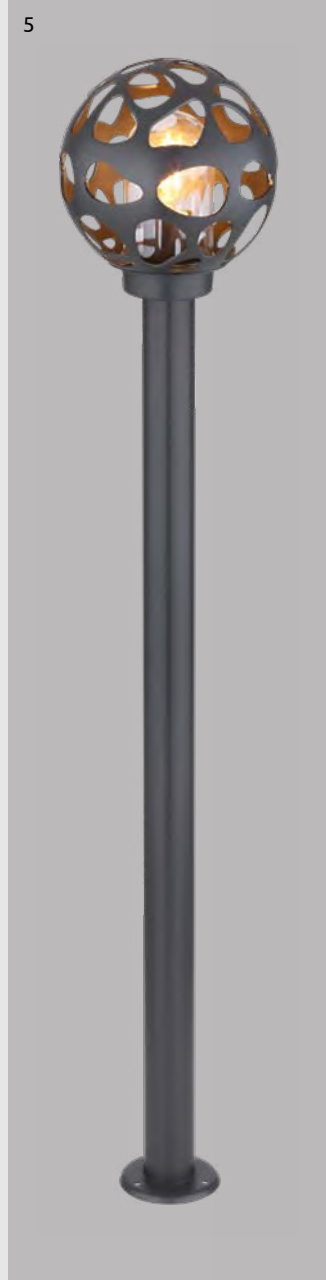

Hilario

1	31805S	excl. 1x E27 LED 15W	VPE: 4	↔ 20cm ↓ 32,5cm ↳ 22,5cm
2	31806	excl. 1x E27 LED 15W	VPE: 4	Ø20cm ↓ 45cm
3	31805	excl. 1x E27 LED 15W	VPE: 4	↔ 20cm ↓ 32,5cm ↳ 22,5cm
4	31806S	excl. 1x E27 LED 15W	VPE: 4	Ø20cm ↓ 45cm
5	31807	excl. 1x E27 LED 15W	VPE: 4	Ø20cm ↓ 110cm

stainless steel anthracite, aluminium die-cast anthracite, plastic clear