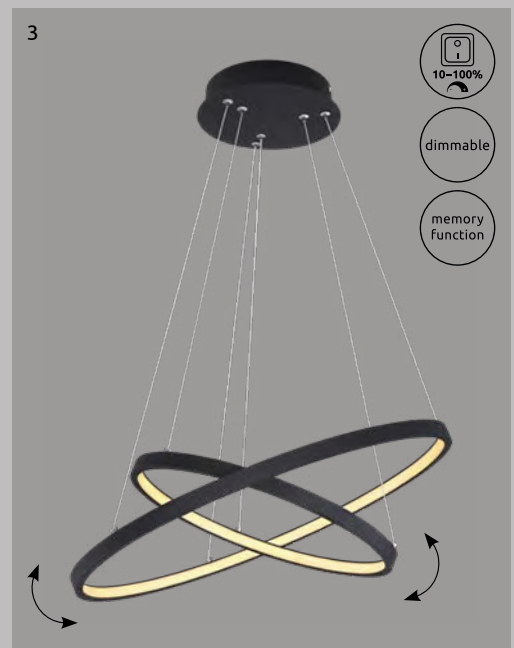

Ralph

1	67192-29B	incl. LED 29W	2300lm	1300lm	3000K	VPE: 6	Ø60,5cm	↕120cm
2	67192-57B	incl. LED 57W	310-3100lm	200-2000lm	3000K	VPE: 6	Ø51cm	↕120cm
3	67192-42B	incl. LED 42W	230-2300lm	130-1300lm	3000K	VPE: 6	Ø51cm	↕120cm
4	67192-19B	incl. LED 19W	1400lm	800lm	3000K	VPE: 6	Ø38,5cm	↕120cm

metal black matt, plastic opal