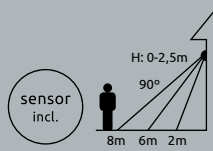

stainless steel wood optics, plastic opal

3

4

5

6

Cassi

1	31315	excl. 1x E27 60W	VPE: 20	Ø19cm ↗ 8,5cm
2	31316	excl. 1x E27 100W	VPE: 10	Ø25cm ↗ 10,5cm
3	31317	excl. 1x E27 60W	VPE: 10	↔ 15,5cm ↕ 27,5cm ↗ 11cm