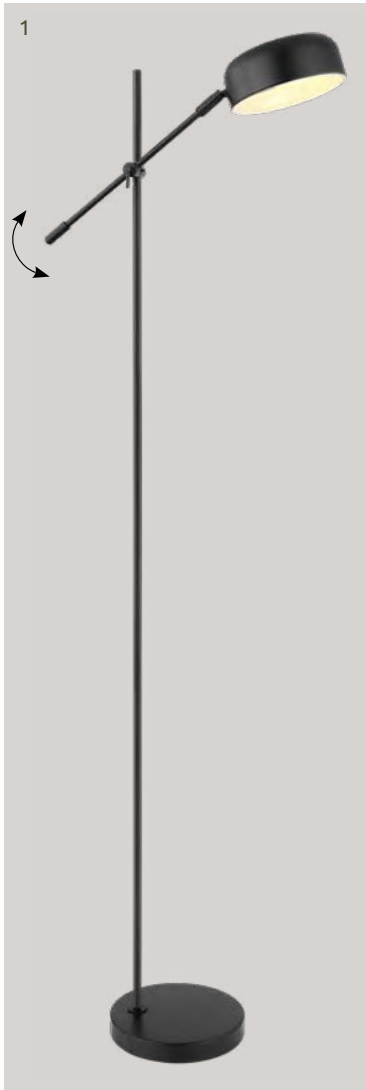

1

3

2

4

Mattey

1	21618B	excl. 1x E14 40W	VPE: 12	Ø18cm ↓30cm	concrete black matt, silver, textile black
2	21619B	excl. 1x E14 40W	VPE: 6	Ø25cm ↓39cm	concrete black matt, silver, textile black
3	21618W	excl. 1x E14 40W	VPE: 12	Ø18cm ↓30cm	concrete white matt, golden, textile white
4	21619W	excl. 1x E14 40W	VPE: 6	Ø25cm ↓39cm	concrete white matt, golden, textile white