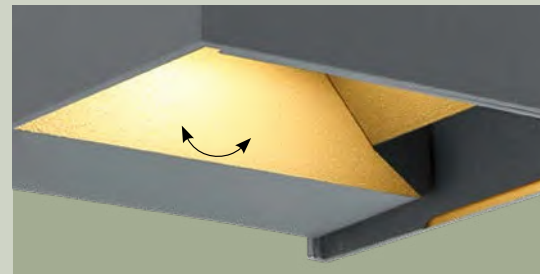

Veronika

34168

incl. LED 6W

525lm

315lm

3000K

VPE: 20

↔ 10cm ↓ 10cm
↳ 10cm

aluminium die-cast
anthracite

IP54