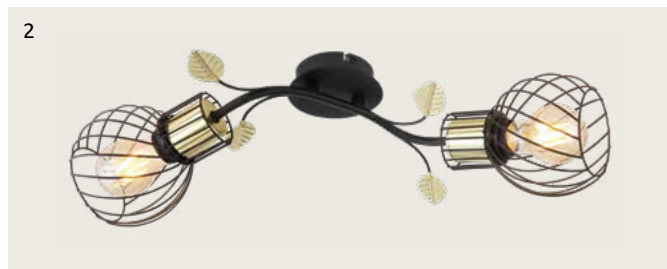

Lally

- 1 | **54113-4D** | excl. 4 x E27 40W | VPE: 4 | Ø58cm ▾16,5cm
- 2 | **54113-2W** | excl. 2 x E27 40W | VPE: 6 | ↔ 54cm x 31cm ▾21cm
- 3 | **54113-6D** | excl. 6 x E27 40W | VPE: 3 | ↔ 71cm x 54cm ▾16,5cm

metal black matt, brass