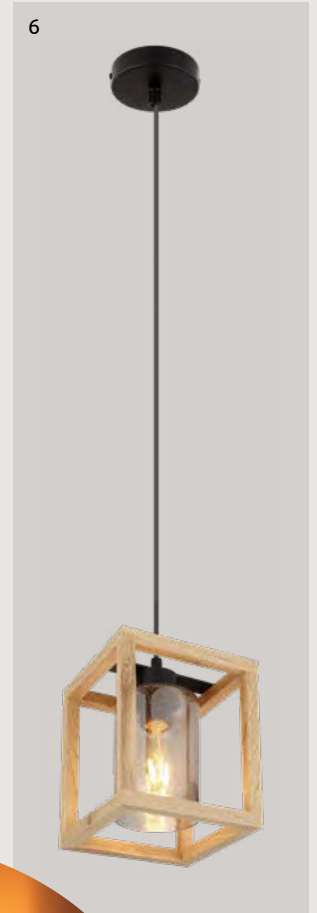

Petty

1	15497-4D	excl. 4x E27 60W	VPE: 2	↔ 75cm x 20cm	↕ 22,5cm
2	15497W	excl. 1x E27 60W	VPE: 6	↔ 19,5cm	↕ 20cm
3	15497D	excl. 1x E27 60W	VPE: 6	↔ 17cm x 17cm	↕ 22,5cm
4	15497-4H	excl. 4x E27 60W	VPE: 2	↔ 75cm x 20cm	↕ 120cm
5	15497T	excl. 1x E27 60W	VPE: 6	↔ 17cm x 17cm	↕ 20cm
6	15497H	excl. 1x E27 60W	VPE: 6	↔ 17cm x 17cm	↕ 120cm