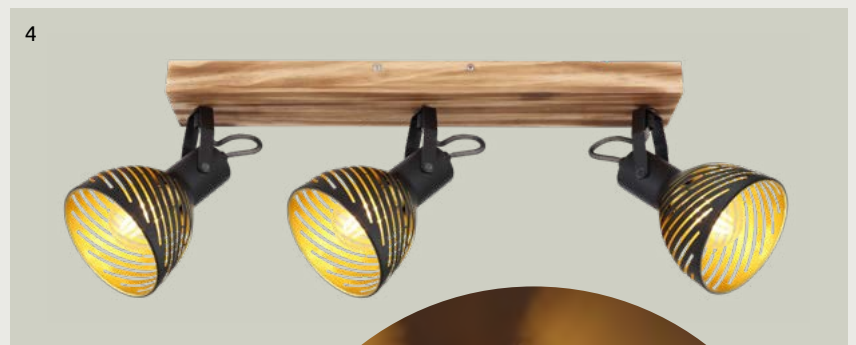

Lenna

1	54660-2	excl. 2 x E27 40W	VPE: 8	↔ 30cm ▾ 25cm
2	54660-1	excl. 1 x E27 40W	VPE: 12	↔ 12,5cm ▾ 16,5cm ▸ 25cm
3	54660-4	excl. 4 x E27 40W	VPE: 6	↔ 80cm ▾ 25cm
4	54660-3	excl. 3 x E27 40W	VPE: 8	↔ 54cm ▾ 25cm

wood, metal black matt, golden