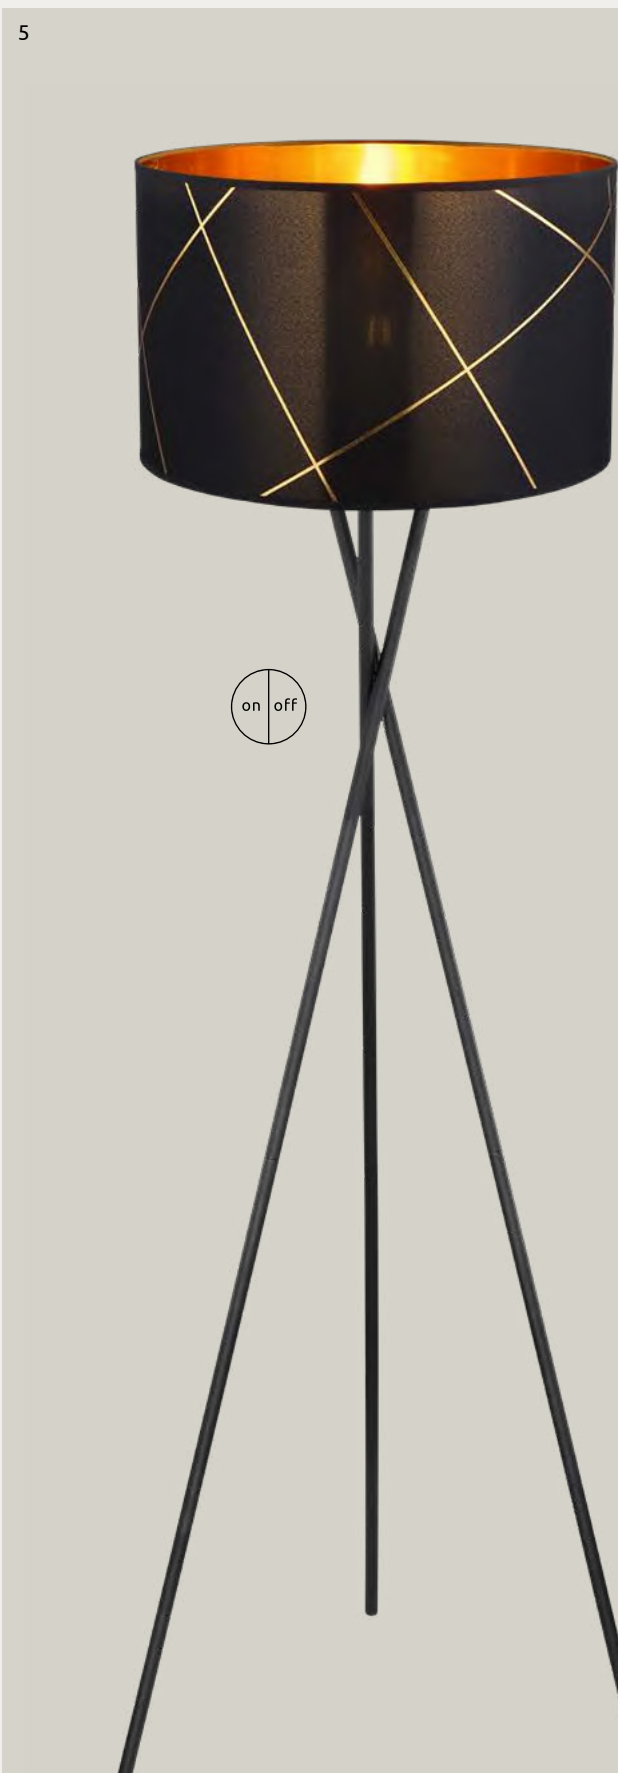

Bemmo

1	15431-4	excl. 4x E27 25W	VPE: 4	↔ 79,5cm ▾ 18cm
2	15431-3	excl. 3x E27 25W	VPE: 8	Ø28cm ▾ 18cm
3	15431-5D	excl. 5x E27 25W	VPE: 4	↔ 79cm x 40cm ▾ 23cm
4	15431-3D	excl. 3x E14 25W	VPE: 4	Ø55cm ▾ 21cm
5	15431S1	excl. 1x E27 40W	VPE: 1	Ø55cm (shade Ø45cm) ↓ 159cm

metal black matt, textile black, acrylic golden