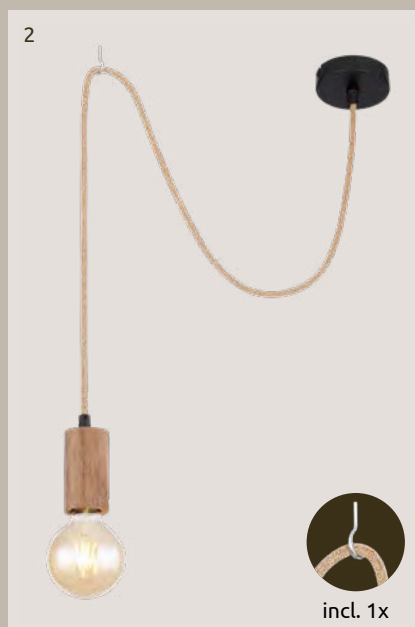

Frida

1	69069-5H	excl. 5x E27 60W	VPE: 6	Ø40cm ▾ 150cm
2	69069-1H	excl. 1x E27 60W	VPE: 12	Ø10cm ▾ 160cm
3	69069-4H	excl. 4x E27 60W	VPE: 6	↔ 100cm ▾ 150cm
4	69069-3H	excl. 3x E27 60W	VPE: 6	Ø30cm ▾ 160cm

metal black matt, wood, hemp