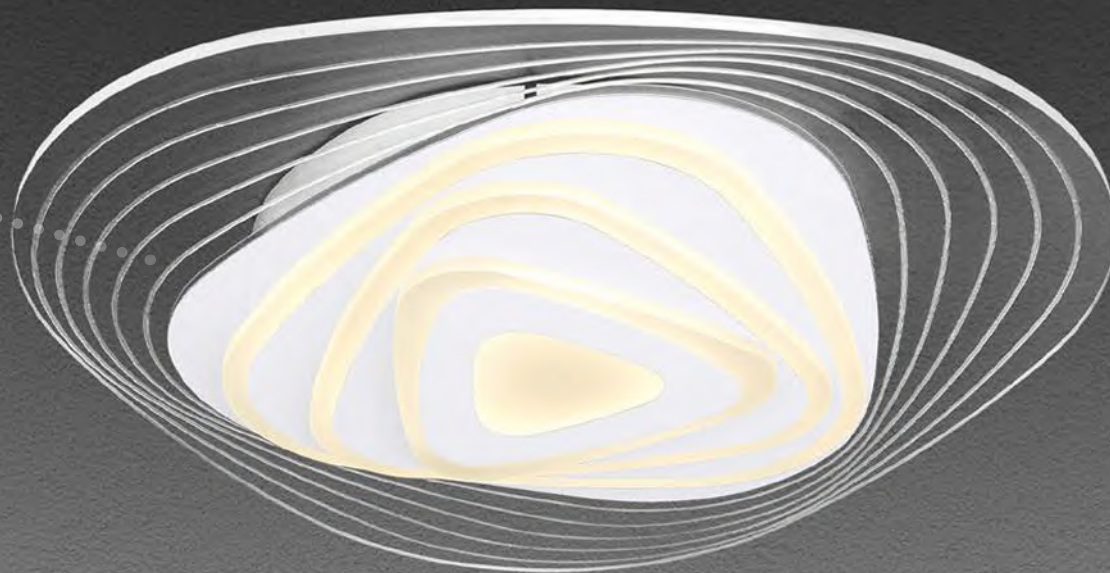

SMART LIGHT

(PL)

Sterowanie za pomocą aplikacji

Łatwa obsługa za pomocą
smartfona i poleceń głosowych

- ✓ bezpłatna aplikacja
- ✓ regulacja barwy światła
- ✓ ściemnialne
- ✓ nieograniczona ilość kolorów światła (w zależności od modelu)
- ✓ sterownie głosem
- ✓ regulowana intensywność światła w zależności od pory dnia
- ✓ funkcja ustawienia czasu, aby włączyć lub wyłączyć światło zgodnie z własnymi wymaganiami
- ✓ oszczędność energii dzięki zautomatyzowanemu sterowaniu
- ✓ nieograniczona łączność

(RO)

Control cu APP

Control de voce
sau prin Smartphone

- ✓ aplicatie gratuita
- ✓ reglarea temperatura luminii
- ✓ dimabil
- ✓ lumina de culori nelimitate (în funcție de model)
- ✓ control de voce
- ✓ programabil intensitatea luminii în funcție de ora zilei
- ✓ funcție cronometru pentru a porni sau opri luminile pentru a se potrivi cerințelor dvs.
- ✓ economisirea energiei datorită controlului automat
- ✓ conectivitate nelimitată

(RU)

Управление через приложение

Простое управление
с помощью смартфона и голоса

- ✓ бесплатное приложение
- ✓ регулировка яркости света
- ✓ затемняемый свет
- ✓ неограниченное количество оттенков света (зависит от модели)
- ✓ голосовое управление
- ✓ настраиваемая яркость света в зависимости от времени суток
- ✓ функция таймера для включения или выключения света в соответствии с вашими требованиями
- ✓ энергосбережение за счет автоматизированного управления
- ✓ возможность неограниченного подключения