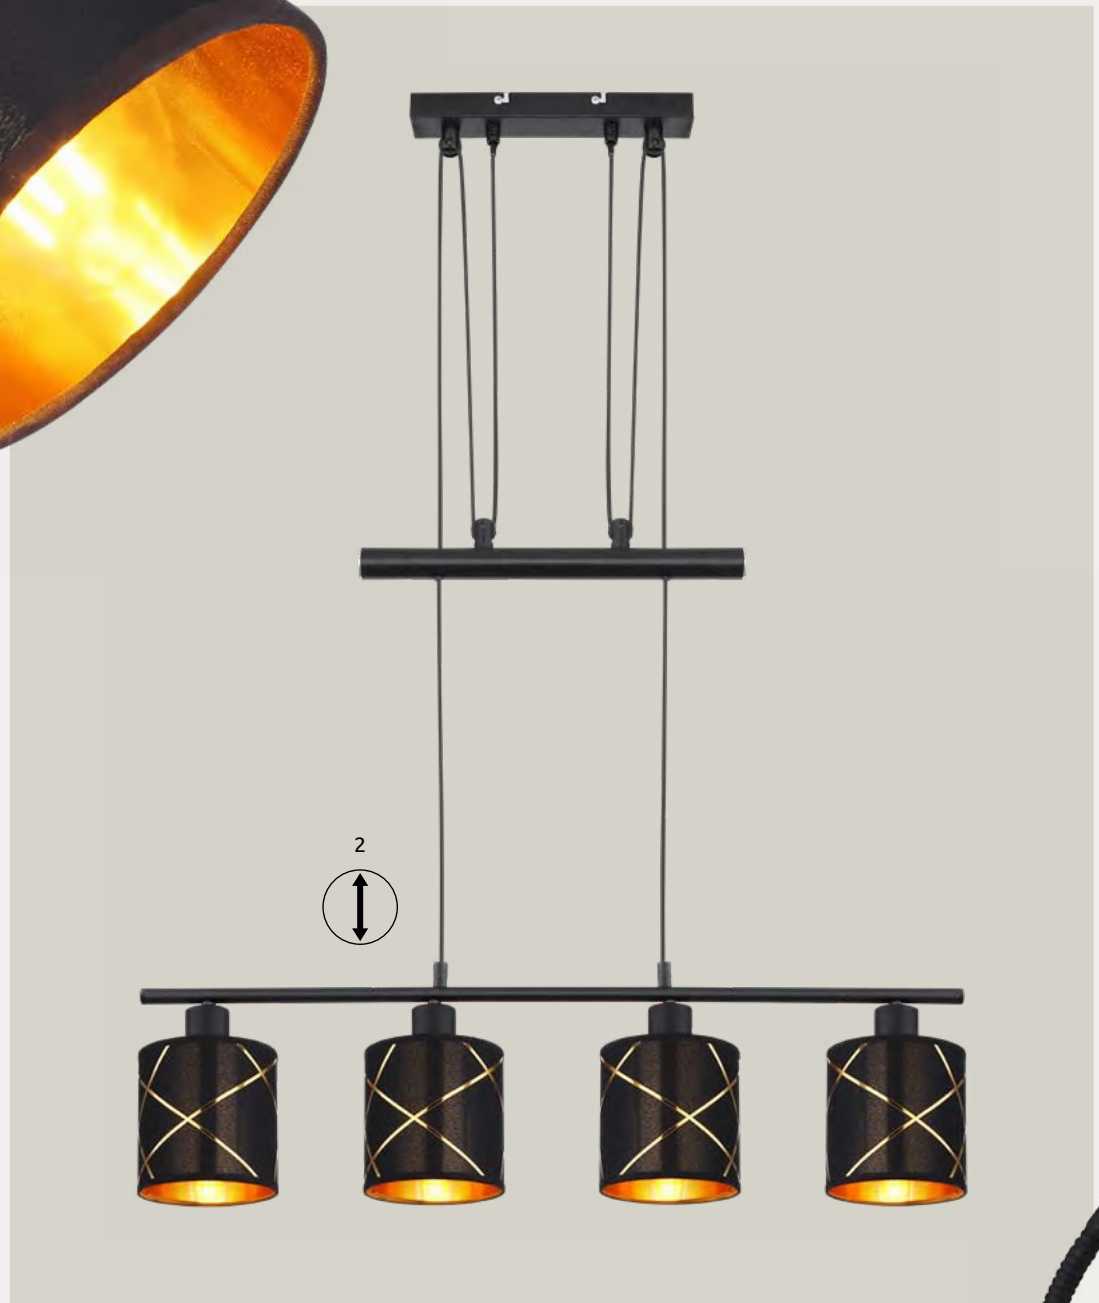

Bemmo

1	15431-2	excl. 2x E27 25W	VPE: 8	↔ 36cm ▾ 18cm
2	15431-4Z	excl. 4x E27 25W	VPE: 4	↔ 76cm x 13cm ▾ 85-190cm
3	15431W	excl. 1x E14 25W	VPE: 8	↔ 15cm ↓ 26cm ↳ 19cm
4	15431-1T	excl. 1x E27 25W	VPE: 8	↓ 17,5cm x 13cm ↓ 44cm
5	15431-1	excl. 1x E27 25W	VPE: 12	↔ 13cm ↓ 17cm ↳ 16cm
6	15431S3	excl. 1x E27 40W excl. 1x E14 25W	VPE: 1	∅ 40cm ↓ 175,5cm

metal black matt, textile black, acrylic golden